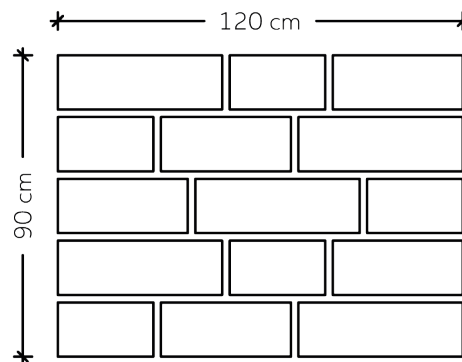

| VIETO MISTRO

| SEMPRE VERDE

| FARO TRIO STRUKTURÁLT

| GRANDO

| ARTLINE

| VENETO

| VIA HOLZ