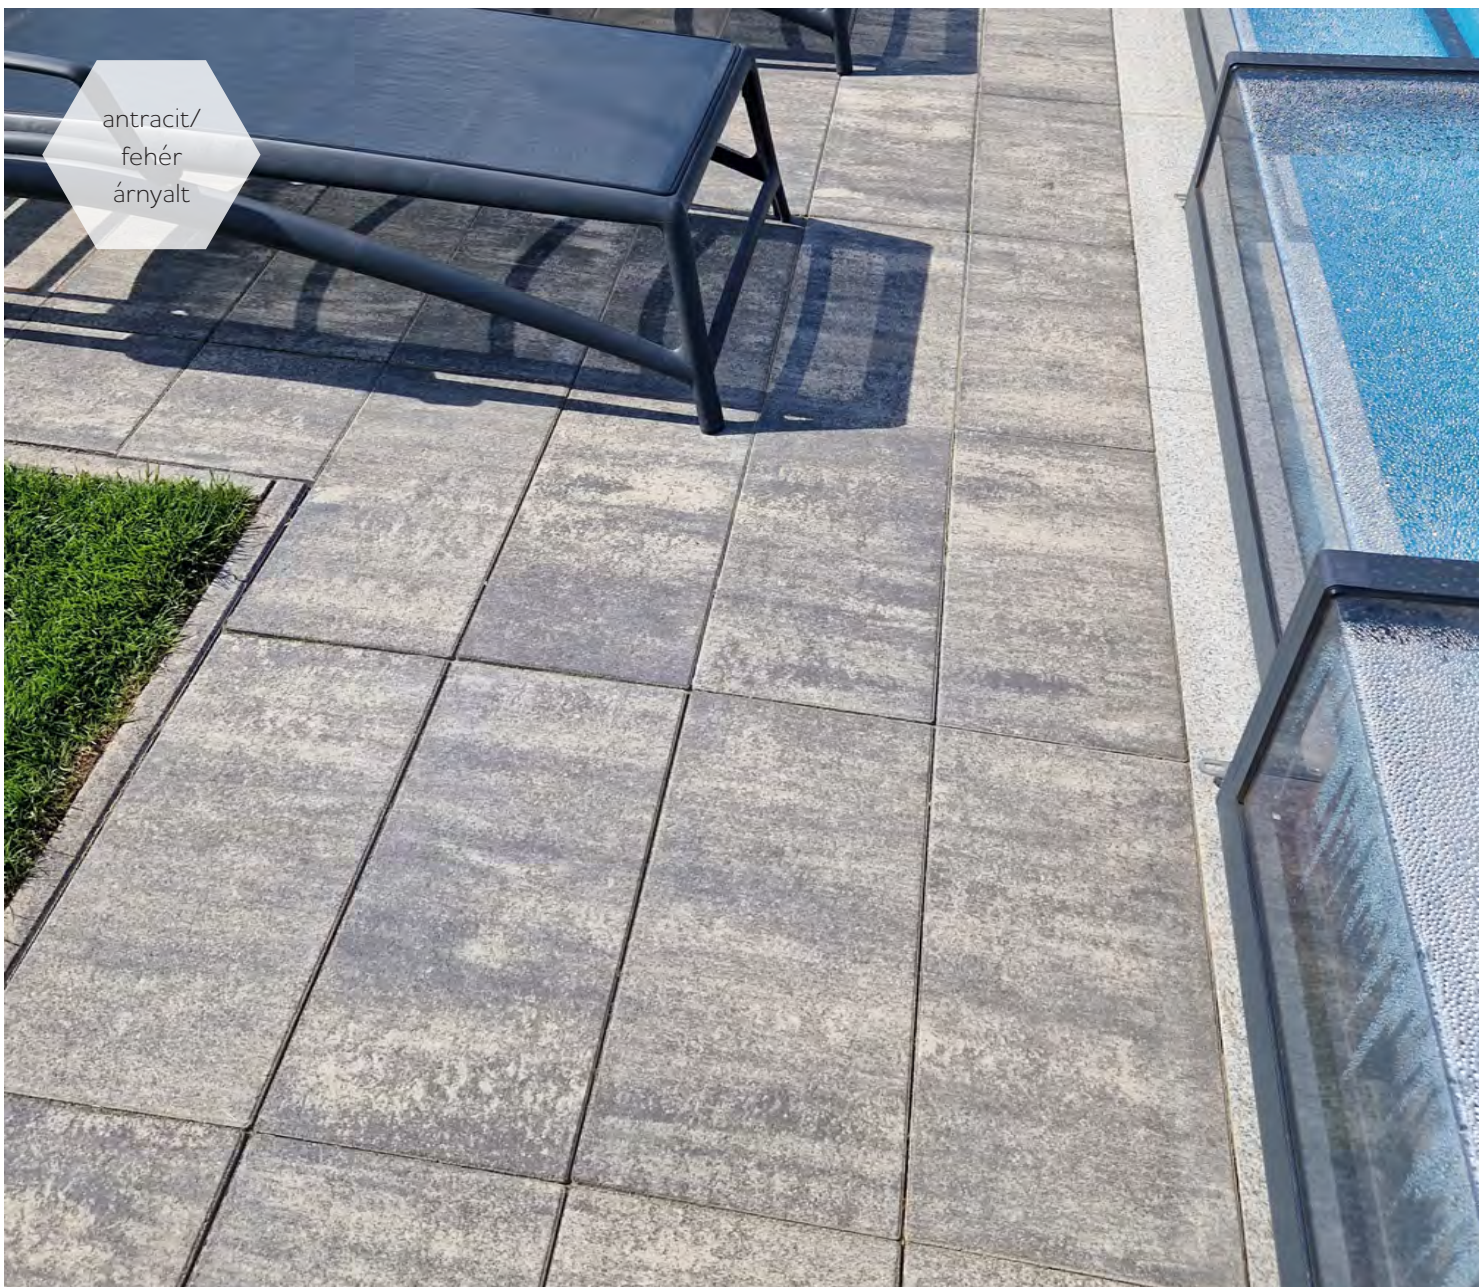

Folio Fino

Teraszburkoló lapjaink funkcionalitásukkal és esztétikus formatervezésükkel az építészet és a lakáskultúra egységes harmóniáját hozzák létre. Burkolataink kellemes összhangot teremtenek, mely hosszas pihenésre és lazításra csábítanak, vagy éppen a család és barátok találkozóhelyéül szolgálhatnak. A természethez hasonlóan a teraszburkoló termékcsalád árnyalt színeiben és VIA+ gyöngyszórt felületi kialakításában is változatos. Természetközeli és élénk színekkel. Clean Protect vagy Clean&Color Protect felületvédelemmel, struktúrájával attraktív elemeként teremt egyéni stílust a teraszok, kertek és erkélyek számára.

Prémium **CP+** | vastagság: 4,2 cm

1.495 Ft/db*

| méret: 60 x 30 cm

| antracit/fehér árnyalt | kagylóhéj árnyalt | szavanna árnyalt | mokka árnyalt | krém | sötét éjszürke | arany árnyalt

| ajánlott felhasználás:

* Ajánlott fogyasztói ár - A feltüntetett árak a gyártó által ajánlott árak, amelyek viszonteladónként változhatnak. Az ajánlat a készlet erejéig érvényes. A kiadványban szereplő képek illusztrációk!