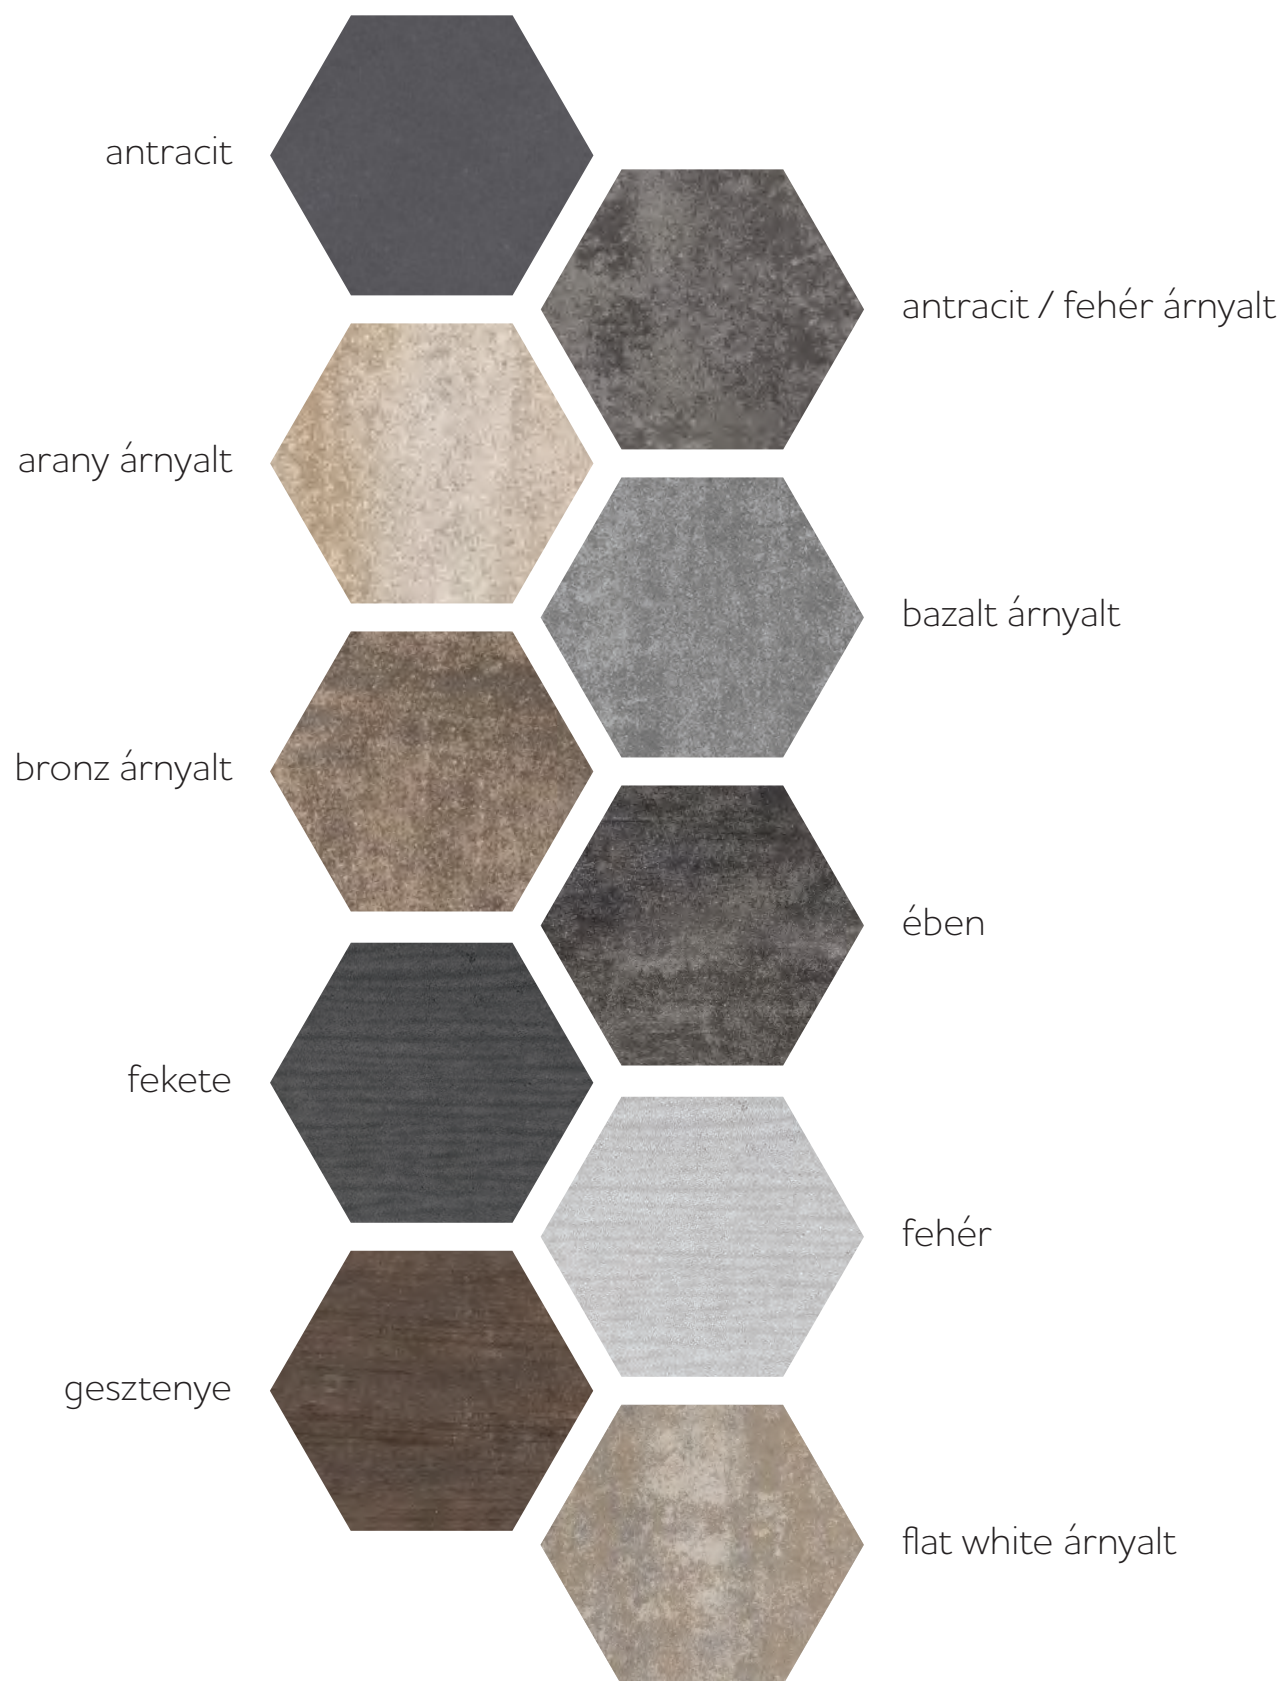

Színminták