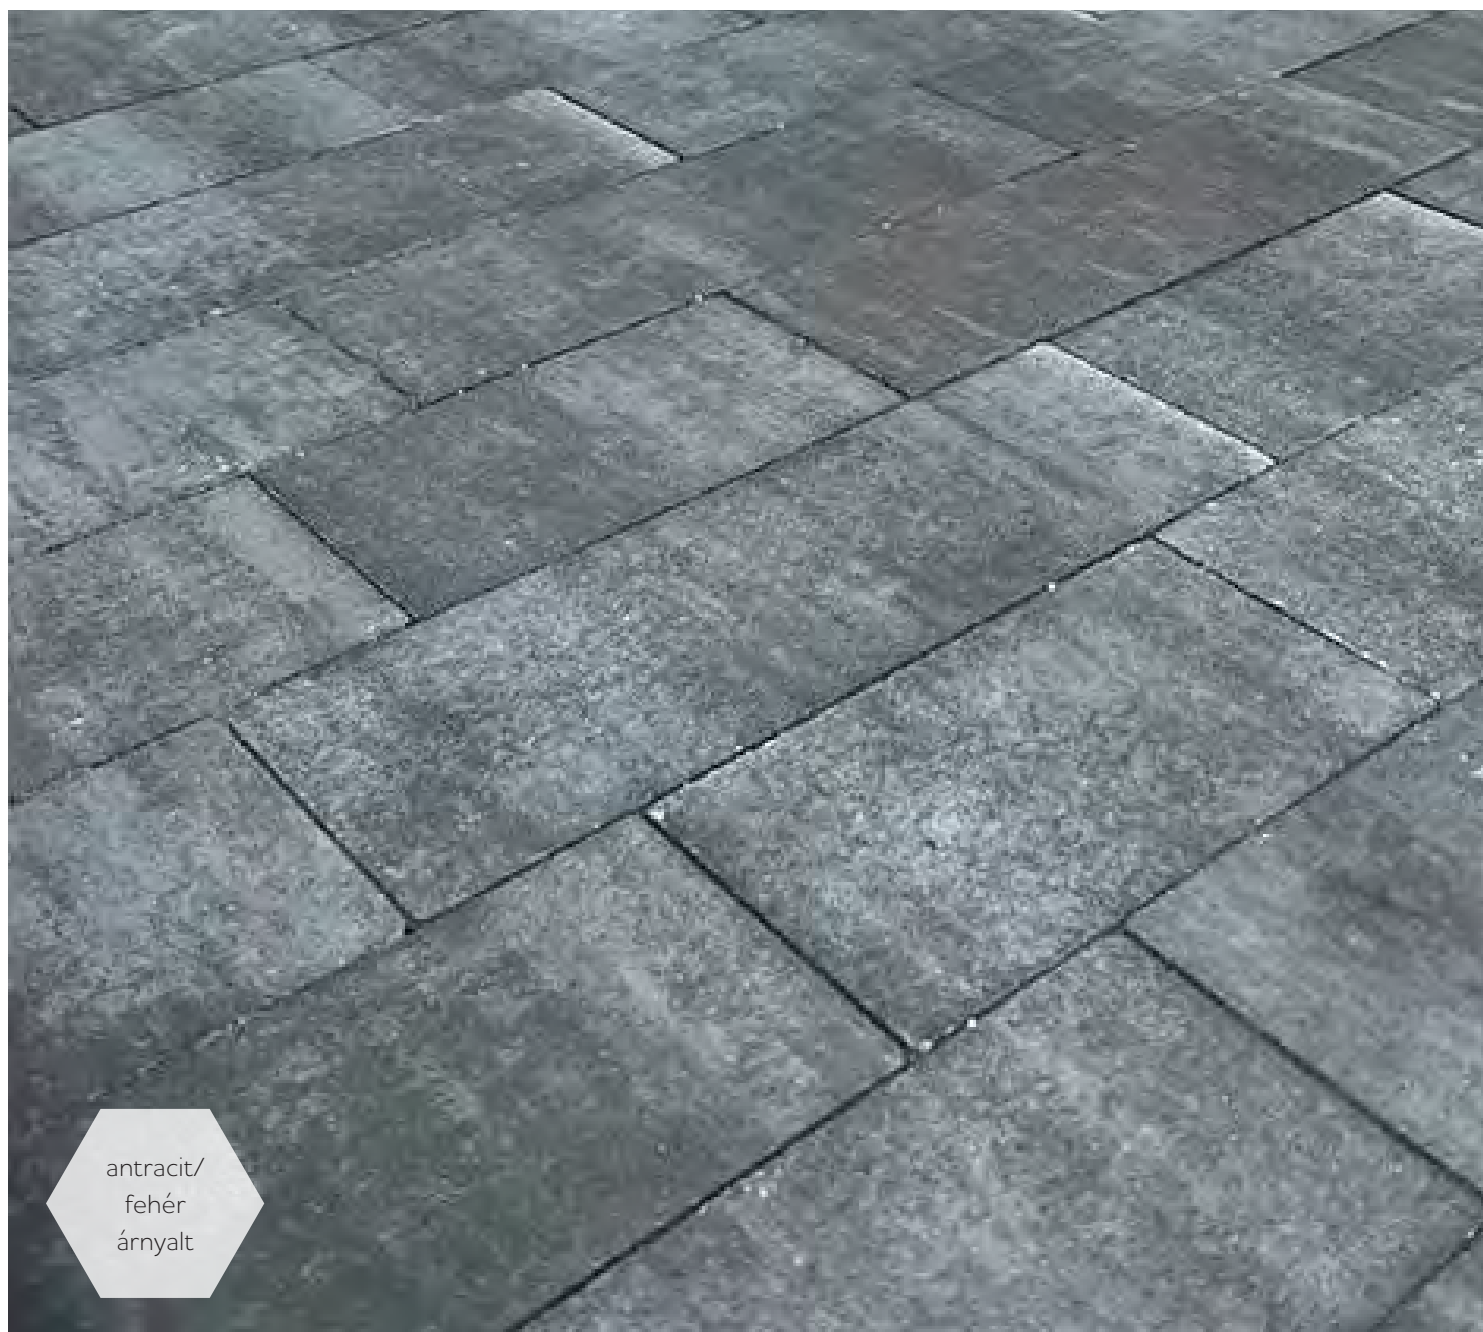

Veneto

VENETO burkolatunk egyedülállónak számít a hazai kínálatban, ugyanis Magyarországon elsőként a VIASTEIN termékválasztékában található olyan kültéri burkolat, mely adottságainál fogva a felhasználói igényeket több feltételnek megfelelően képes teljesíteni. Egyszerre tartalmaz sima és rusztikus felületű elemeket, melyek igazán egyedivé varázsolják a környezetet. A kettős felületkialakítás okán széleskörű felhasználást biztosít: egyszerre képviseli a modern és a klasszikus stílus jegyeit, ezáltal mindenféle környezetben megállja a helyét. 5 cm-es vastagságával gyalogos terhelés mellé ajánljuk.

Prémium **CP+** **R** **li** | vastagság: 6 cm

11.990 Ft/m²*

| méret: 30 x 18 cm ; 40 x 18 cm ; 50 x 18 cm

| antracit/fehér árnyalt | mokka árnyalt | krém | kagylóhéj árnyalt

| ajánlott felhasználás:

antracit/
fehér
árnyalt