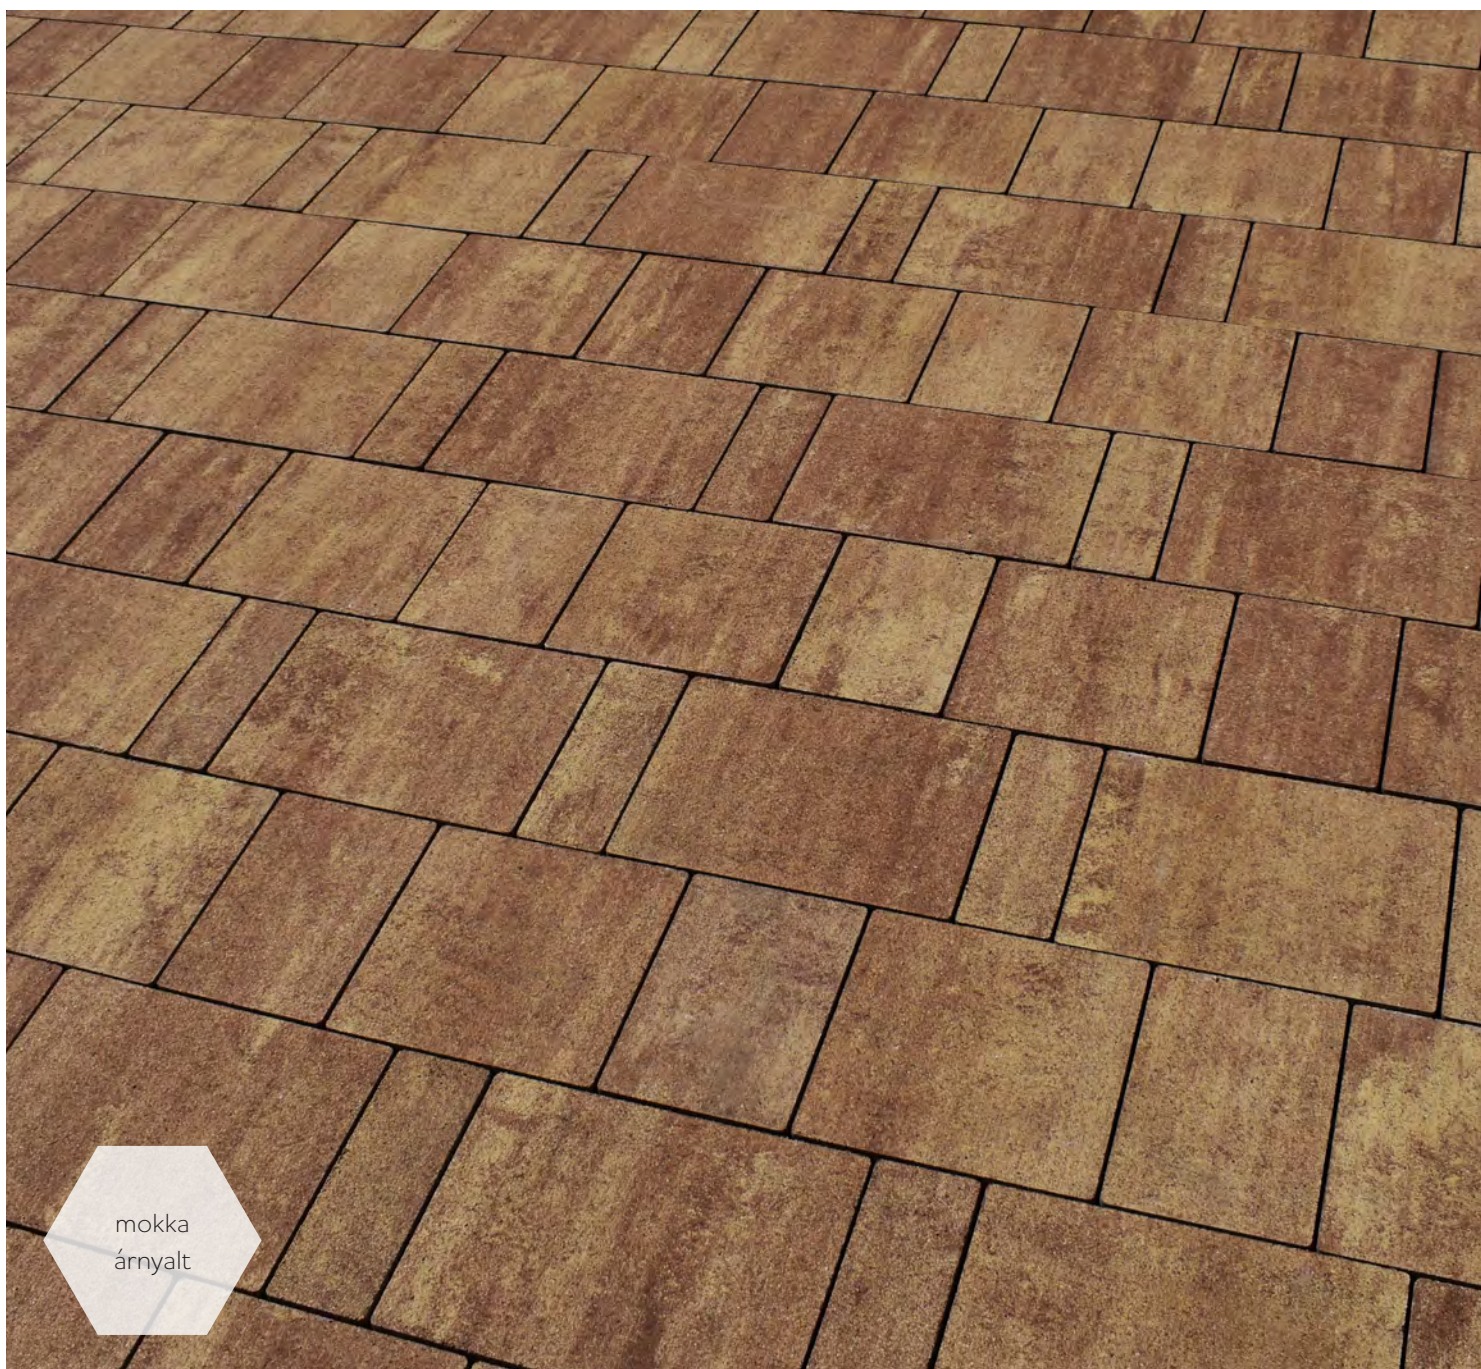

Skála

SKÁLA kövünk három árnyalt színével illeszkedik a VIASTEIN kollekción többi eleméhez. Praktikus megoldás olyan mérsékelt teherbírású felületek kialakításához, mint járda, terasz, gépkocsibeálló (<2t), kerékpárút. Egyenes, élettörés nélküli formája zökkenőmentes burkolat kialakítására alkalmasak, könnyen, gyorsan rakhatók. Beépítve elegáns textúrát kölcsönöznek bármilyen méretű felületnek.

Prémium **CP+** **IF** | vastagság: 5 cm

6.995 Ft/m²*

| méret: 8 x 22,5 cm ; 15 x 22,5 cm ; 22,5 x 22,5 cm ; 29,5 x 22,5 cm

| antracit/fehér árnyalt | kagylóhéj árnyalt | mokka árnyalt

| ajánlott felhasználás:

mokka
árnyalt