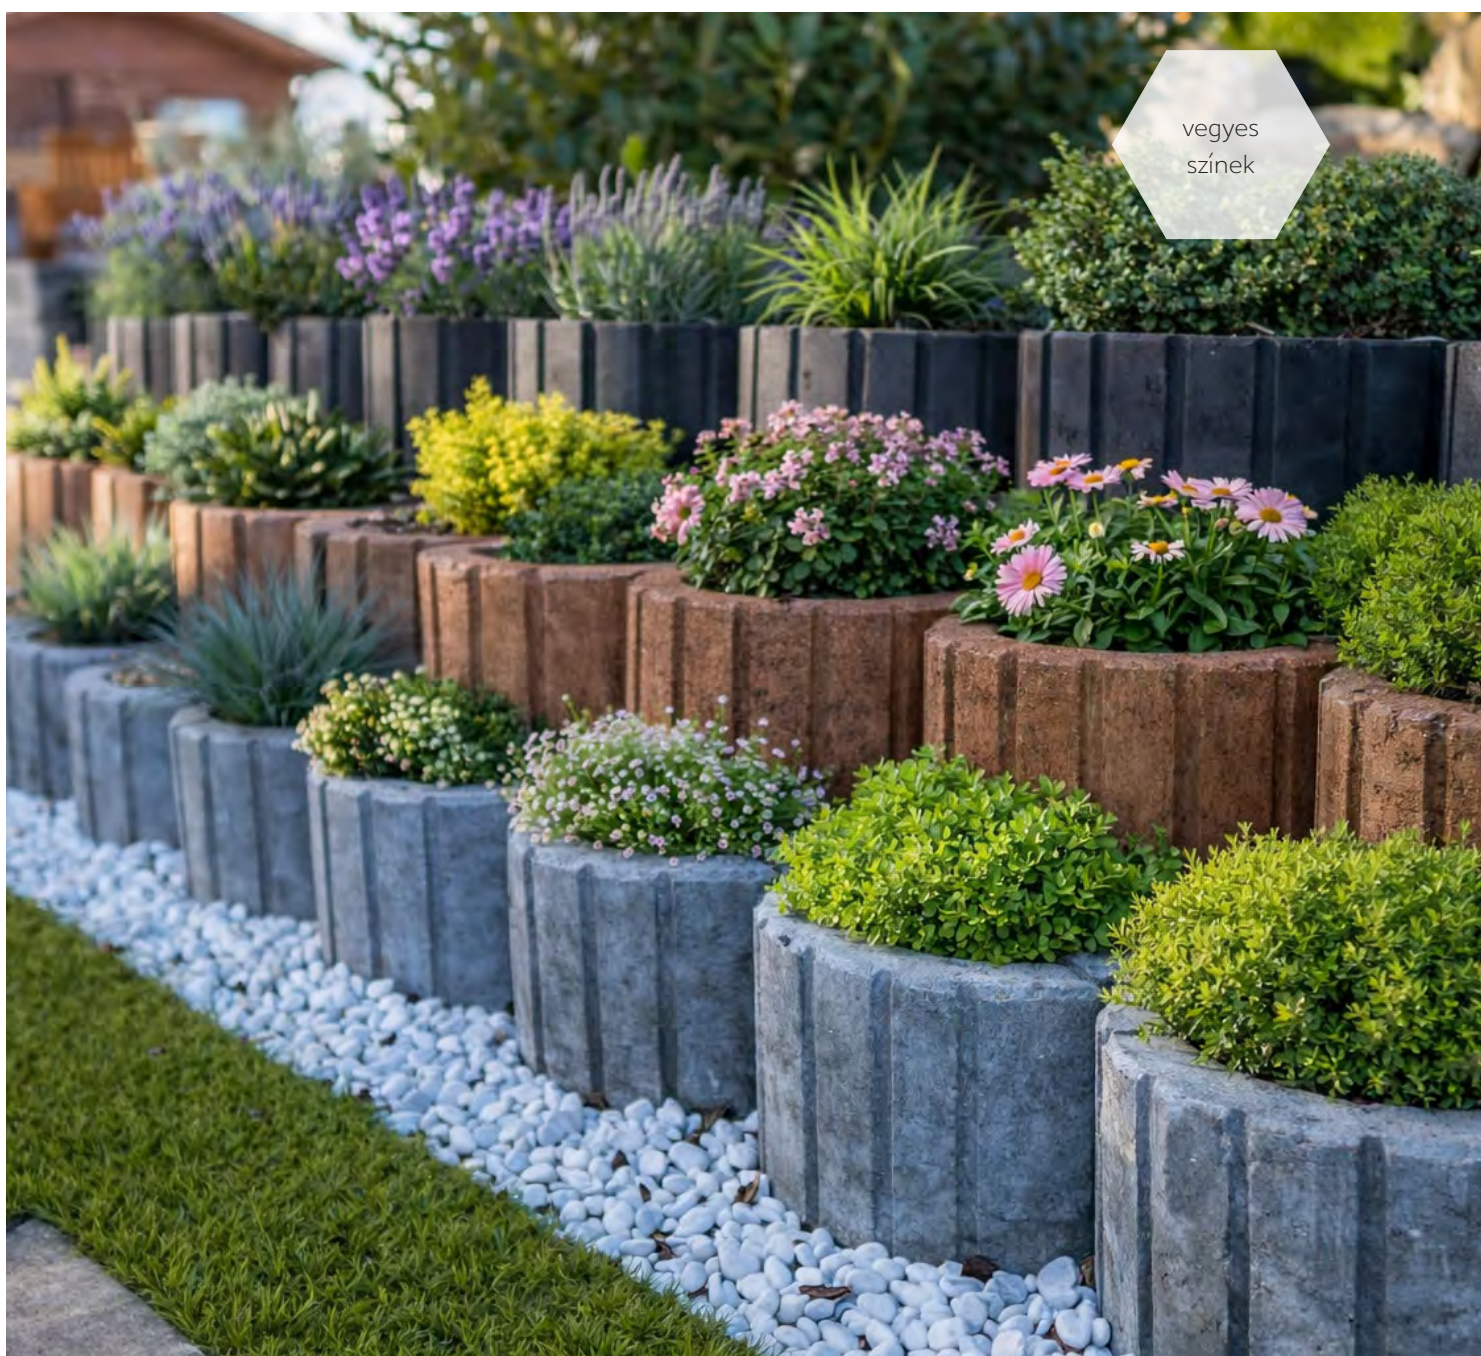

# Paliszád Sorszegély

A PALISZÁD SORSZEGÉLY klasszikus megoldás a burkolatok szegélyezésére. 28 cm-es magasságából adódóan alkalmas lépcsők, kisebb kiemelések építésére is.

Prémium | magasság: 6 cm

**1.400 Ft/db\***