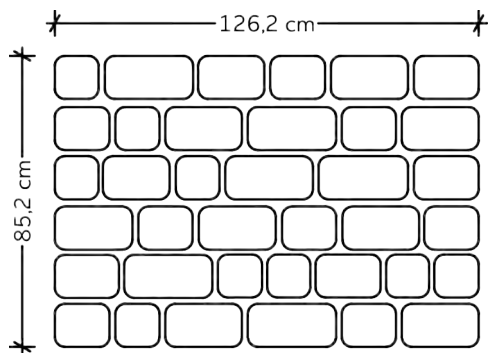

| OLD STONE

| SEMPRE

| PRESTIGE

| SKÁLA

| PRIMO

| VIANUM

| PULITO TRIO