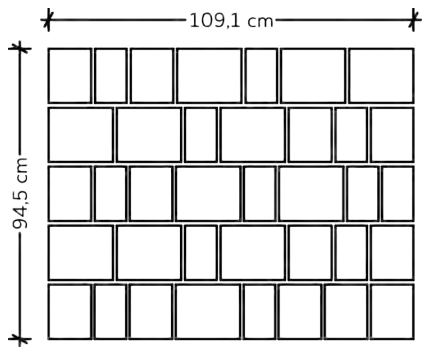

| VIETO MISTRO