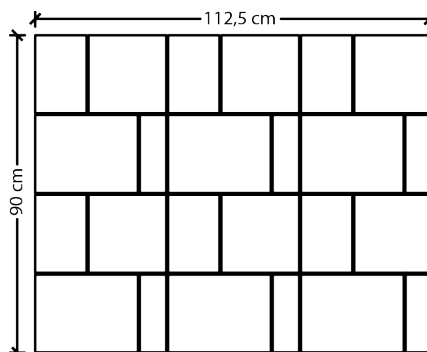

| OLD STONE

| SEMPRE

| PRESTIGE

| SKÁLA

| PRIMO

| VIANUM

| PULITO TRIO