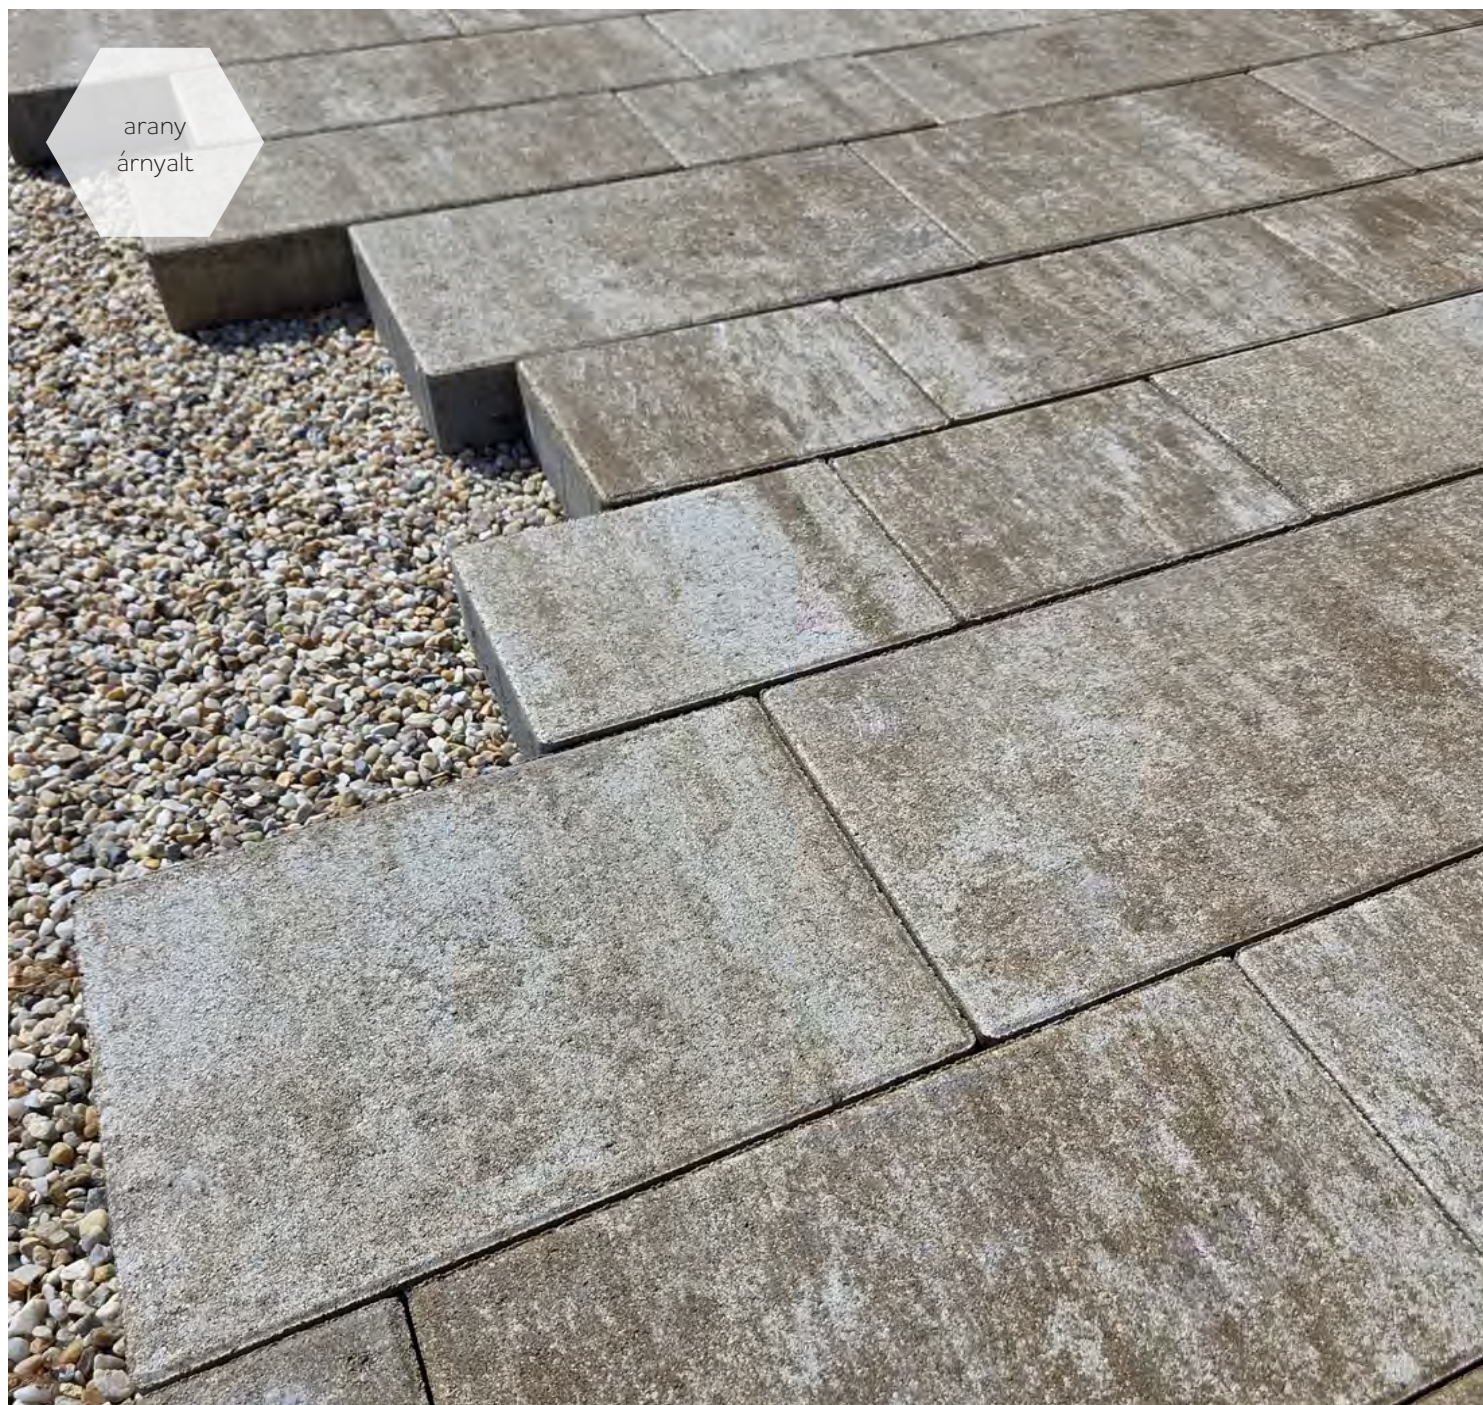

Artline

ARTLINE burkolatunk igazi különlegesség. Hosszúkás formavilágával kitűnik minden burkolat közül. Kétféle szélessége és hatféle hosszúsága hét különböző méretű követ eredményez, melyek variálhatók a rakásmintában, változatos textúrát kölcsönözve a felületeknek. 5 cm-es vastagságával járdák, teraszok burkolatához ajánljuk.

Prémium **CP+** **R** **IF** | vastagság: 5 cm

9.990 Ft/m²*

| méret: 20 x 15 cm ; 30 x 15 cm ; 35 x 15 cm ; 37,4 x 15 cm ; 27,4 x 20 cm ; 35 x 20 cm ; 45 x 20 cm

| antracit/fehér árnyalt | bazalt árnyalt | mokka árnyalt | arany árnyalt

| ajánlott felhasználás: