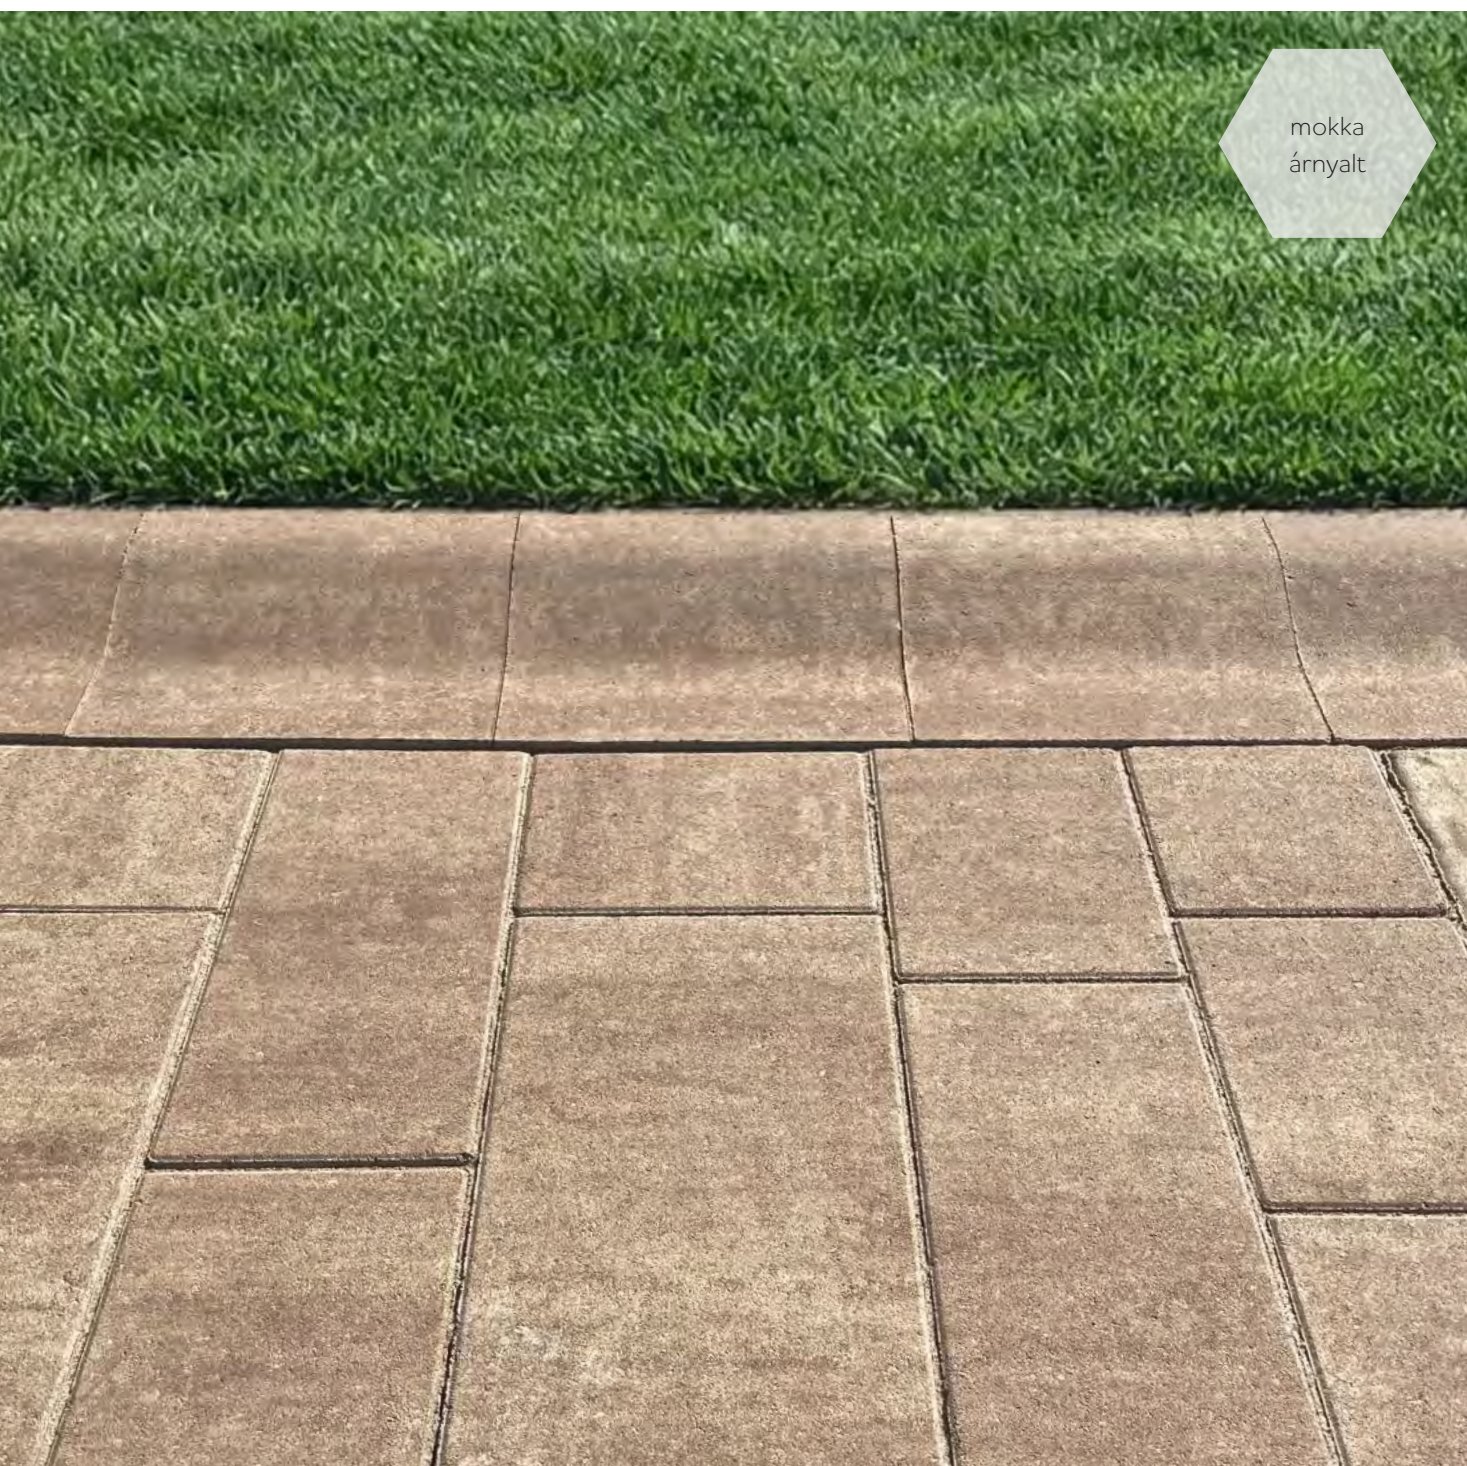

K-szegély Kopóréteggel

K-SZEGÉLYÜNKET a VIASTEIN kollekciónak részeként árnyalt színekben, finom kopóréteggel gyártjuk. Nemcsak funkcionális, hanem jó műszaki megoldást kínál különböző felületek összekapcsolására, de a burkolatokhoz illeszkedő esztétikus megoldást nyújt.

Prémium **CP+** | magasság: 12 / 15 cm

1.470 Ft/db*

| méret: 25 x 25 cm

| kagylóhéj árnyalt | szavanna árnyalt | mokka árnyalt | antracit/fehér árnyalt

mokka
árnyalt