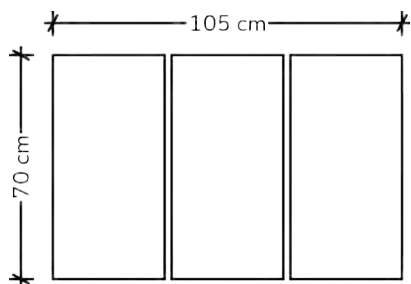

| OLD STONE

| SEMPRE

| PRESTIGE

| SKÁLA

| PRIMO

| VIANUM

| PULITO TRIO