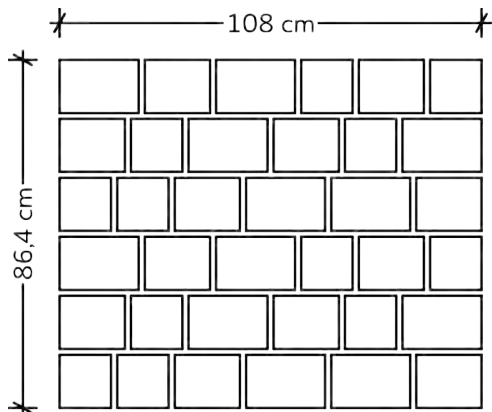

| FARO TRIO STRUKTURÁLT