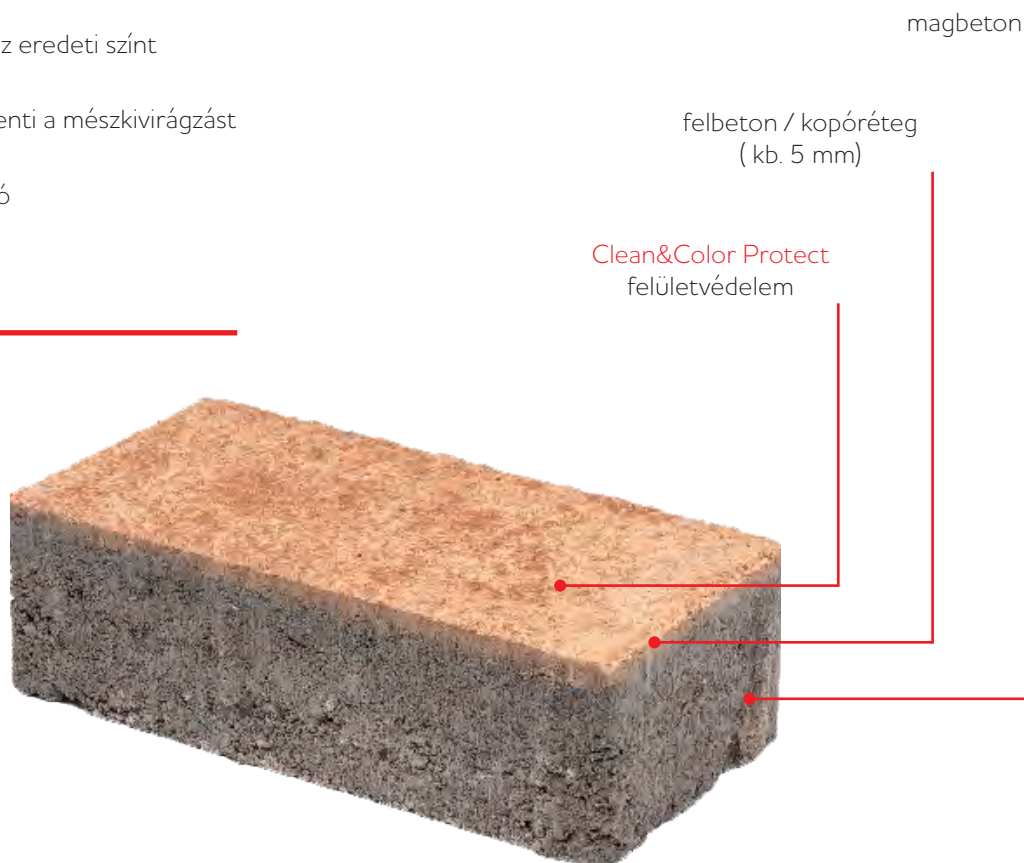

## Clean&Color Protect felületvédelem **CP+**

Innovatív technológia a hazai gyakorlatban egyedülálló felület- és színvédelmi eljárásnak számít. A gyártási folyamat során a nyers, nedves felületre juttatott impregnáló anyag a kopóréteggel együtt köt meg. Így nem csupán egy védőréteg kerül a termékeinkre, hanem anyagában válik hosszútávon ellenállóvá a felületi szennyeződések és az időjárási viszontagságok ellen.

**V** Sokáig megtartja az eredeti színt

**V** Víztaszító – csökkenti a mészkivirágzást

**V** Könnyen tisztítható

**V** Hosszú élettartam