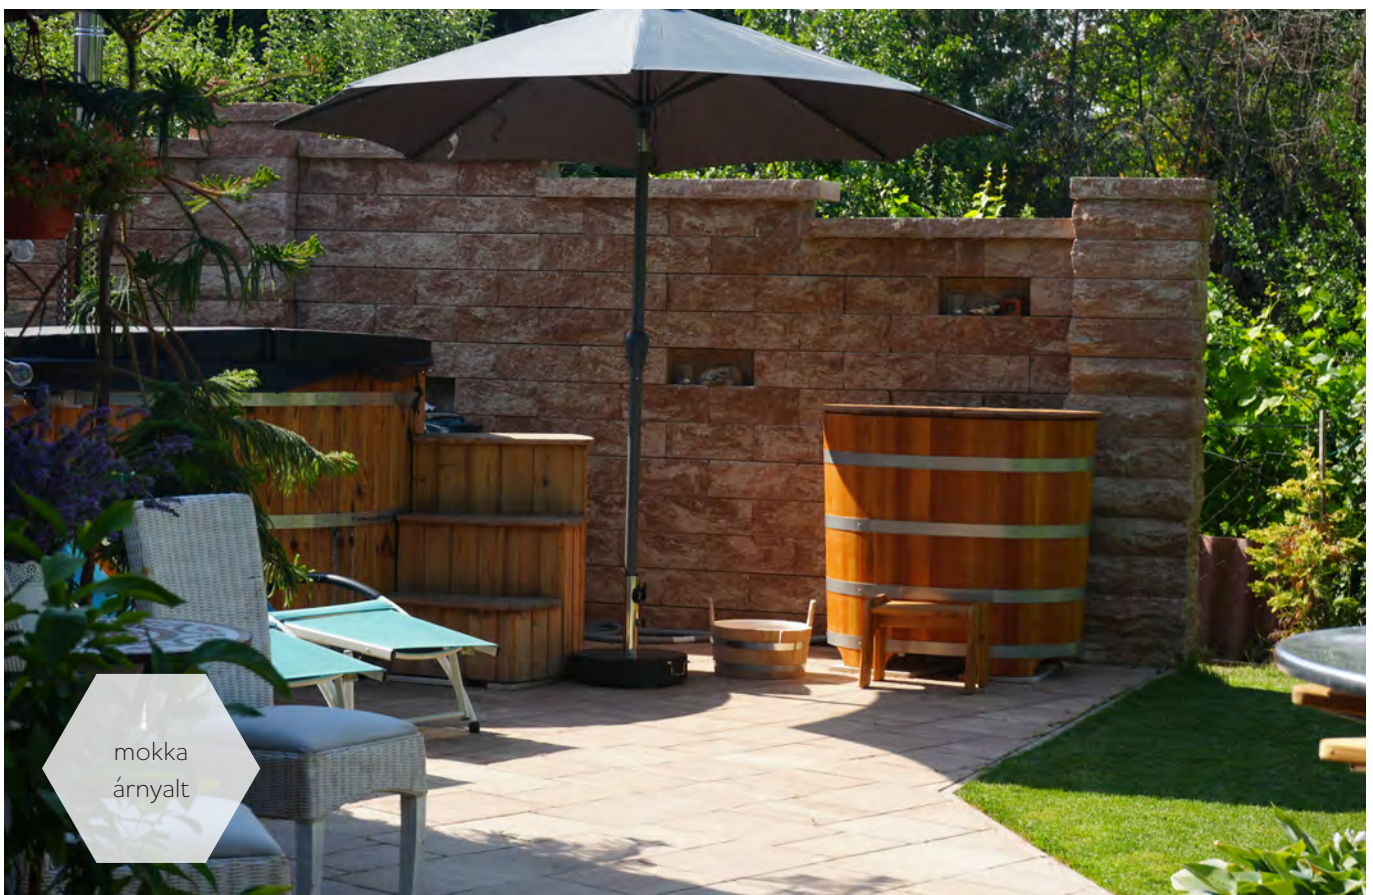

Jó tanácsok:

A kerítéselemek kitöltésére használjon C20/25 minőségű betont.

Használjon betonvasat az elemek stabilitása érdekében.

Méretre vágáshoz használjon sarokcsiszolót, vizesvágót.

Tömítéshez, ideiglenes rögzítéshez használjon szilikon bázisú anyagot.