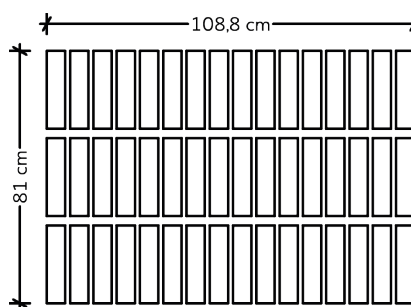

| OLD STONE

| SEMPRE

| PRESTIGE

| SKÁLA

| PRIMO

| VIANUM

| PULITO TRIO