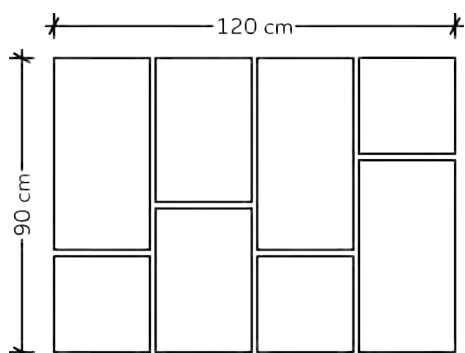

| SEMPRE GRANDO