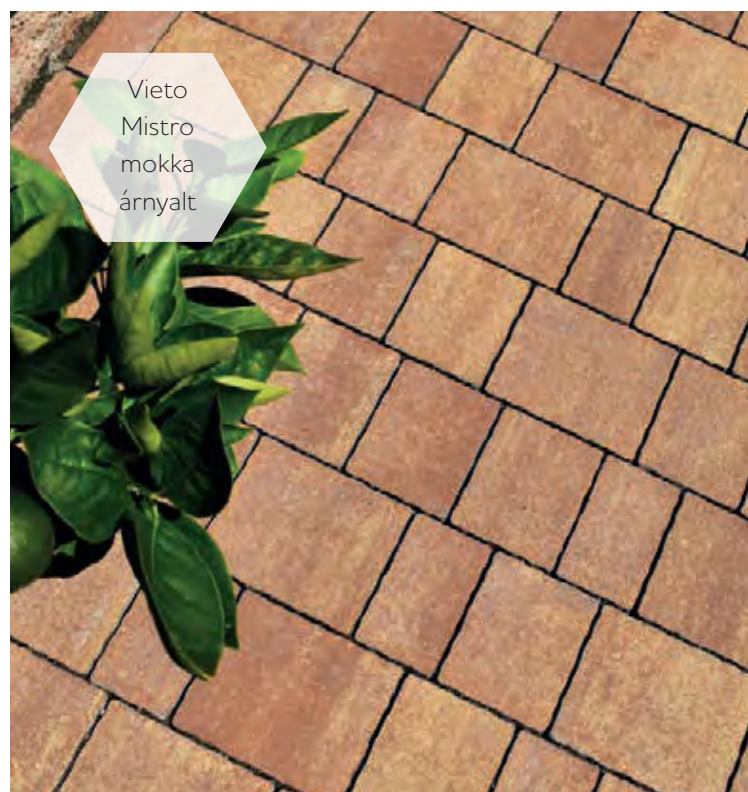

Vieto
Mistro
mokka
árnyalt