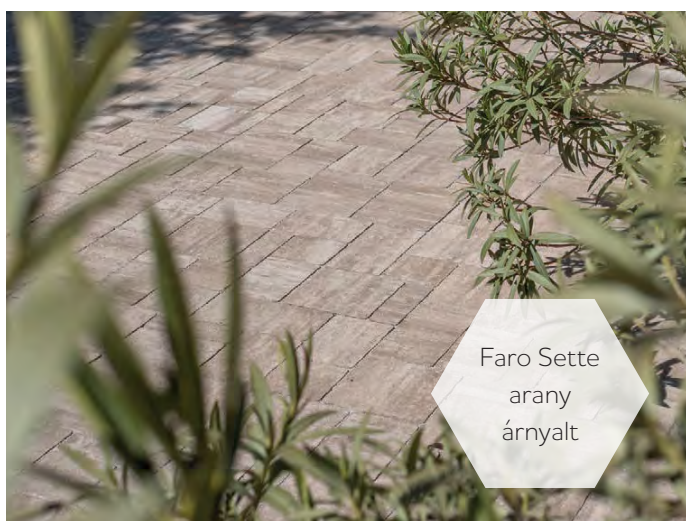

Faro Sette
arany
árnyalt

4. Almada, Faro Sette, Vieto Mistro és Pulito Trio:

Hullámos szélek, elegáns színek. Előnyük, hogy zökkenőmentes, azaz „rázás nélküli” felületet alkotnak, mely élvezhető bármilyen guruló járművel, pl. babakocsival, kerékpárral, görkorcsolyával.

TIPP:

A zökkenőmentes tulajdonság alkalmassá teszi kerékpárutak burkolására, így izgalmas, esztétikus felület alakítható ki a hagyományos megoldások helyett.

+1: A „kerekcs” bőrönd is csendben suhan rajta!