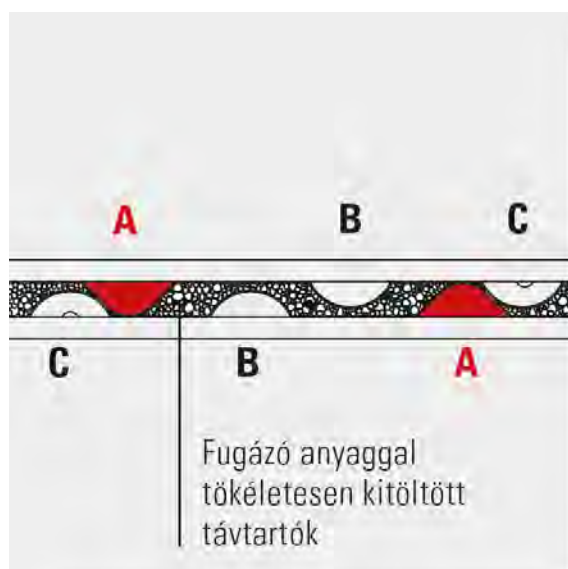

Erre biztosan építhet.

A **NEXUS** kötésben rakható rendszer új mércét jelent az erősen igénybe vett közlekedési felületeknél. Az innovatív **NEXUS** hézagtechnológia rendkívül stabil kötőhatása és optimális erőátvittele révén tűnik ki. A kötést biztosító és a távtartó elemek különböző raszterrendszere révén a **NEXUS** a legnagyobb terhelésekre van előkészítve. Az erős távtartó elemek nem csak funkciójukban meggyőzőek, hanem mindemellett sokféle kialakítási lehetőséget is biztosítanak. Három elemméretben, öt szürkeárnyalatban és két felületkialakítással kapható: nemesacél sörétszórással, terméskő zúzalékkal vagy VASTEIN finomszemcsés felülettel.

Hogyan működik a **NEXUS**?

A normál távtartó elemek (C) átalakításával és az emiatt kialakuló tölcserhatás révén a fugázóanyag könnyebben folyik le a távtartók közé, így biztosítva a térkövek tökéletes és szilárd rögzítését. A kövek tömörítése után a fuga felső részén olyan szabad tér alakul ki, ahová további fugázóanyagot tudunk tölteni.

A fugázóanyag másodszori besöprése után teljesen kitöltöttek lesznek a kövek közötti rések, így képezve tartós és szilárd erőzárást a teljes felületen.

Tökéletesen kitöltött fugák