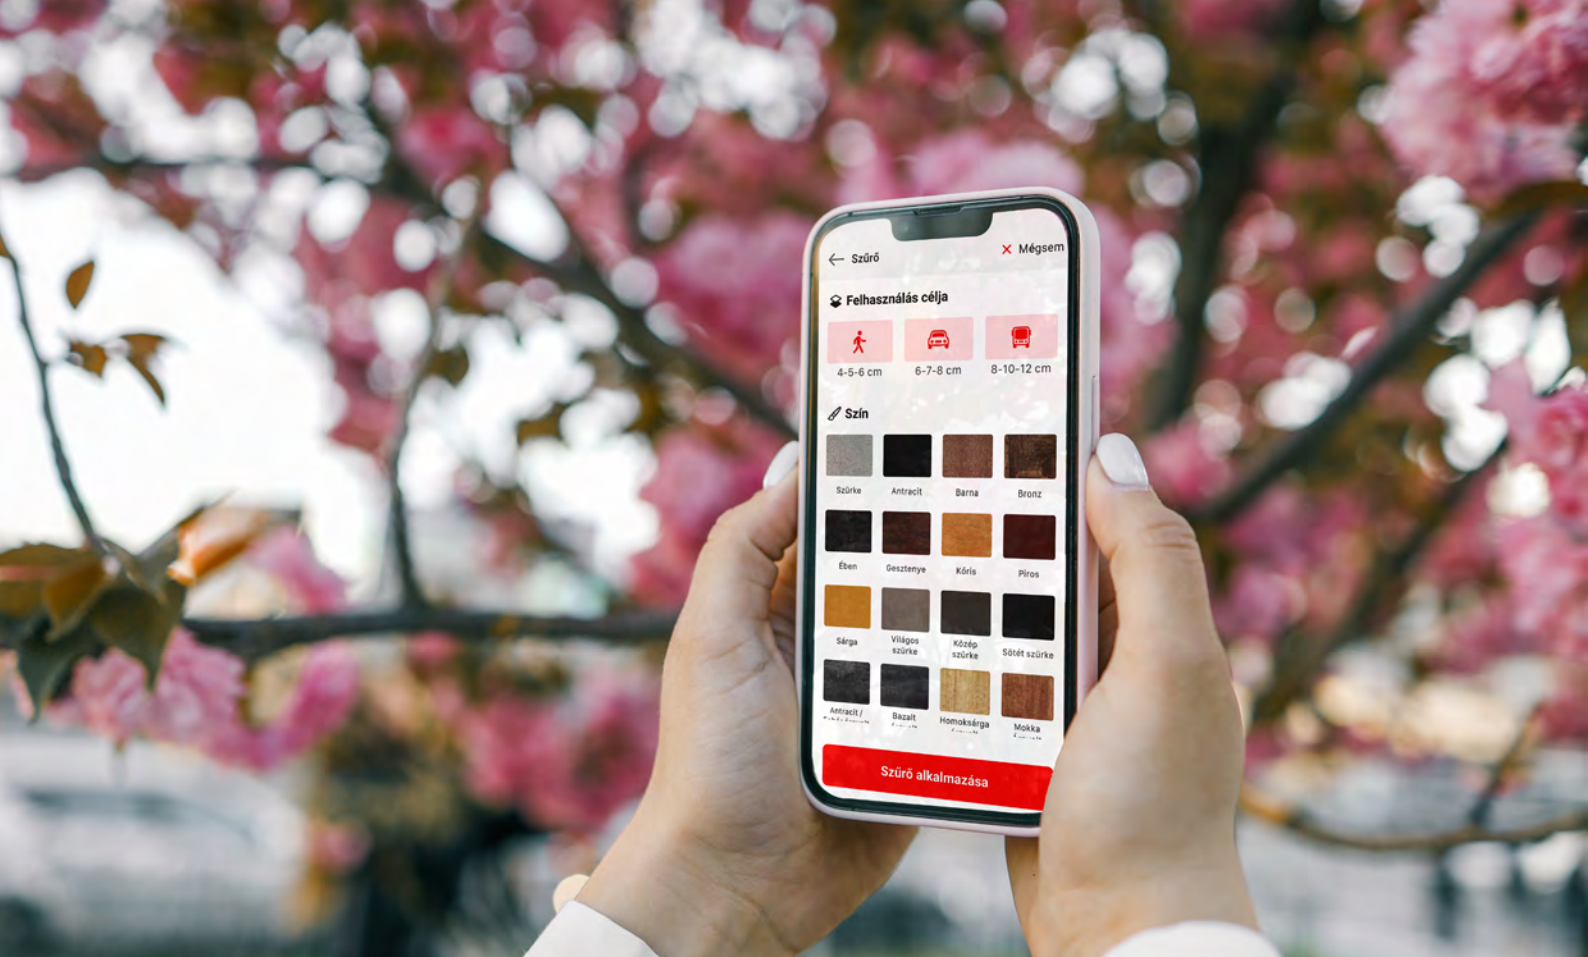

# VIASTEIN

és a tér átalakul

2026/1

Kombináld a megoldásokat minden témában:

**Építs burkolatot, kerítést, lépcsőt vagy magasságyást virtuálisan!**

A VIASTEIN APP minden lépésben segít, még a mennyiségi kalkulációban is!

Ha virtuálisan tetszik a látvány, add le ajánlatkérésed közvetlenül az általad kiválasztott partnerünknek. Ha nem az igazi, változtasd a terméket, a színt, a formát. Teremts harmóniát, ahogy neked tetszik!

**Lépcsőről-lépésre:**

- ✓ Töltsd le a VIASTEIN APP alkalmazást a Google Play áruházból vagy az App Store-ból.
- ✓ Indítsd el. Böngészhetsz termékeink között vagy ugorhatsz azonnal a tervezésre.
- ✓ Tervezés indítása: AR (kiterjesztett valóság) indítása, egyben azt is jelenti azonnali rajzolás indítása!
- ✓ Kövesd a szöveges iránymutatást és engedj szabadjára a fantáziád, légy kreatív!
- ✓ Ha minden megvan, tedd a kosárba a termékeket, és küldj ajánlatkérést a konszignációval a listában szereplő partnereinknek.