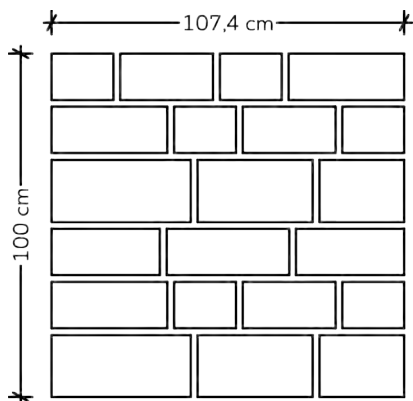

| VIETO MISTRO

| SEMPRE VERDE

| FARO TRIO STRUKTURÁLT

| GRANDO

| ARTLINE

| VENETO

| VIA HOLZ