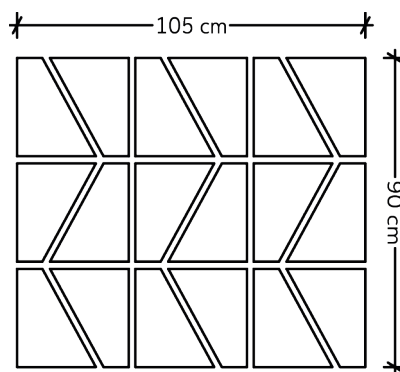

Rakatképek

a raklapon lévő 1 sor rajza

| BUDAPART