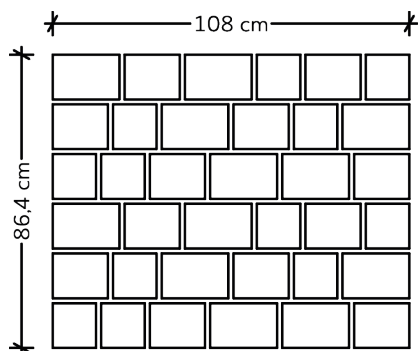

| PULITO TRIO