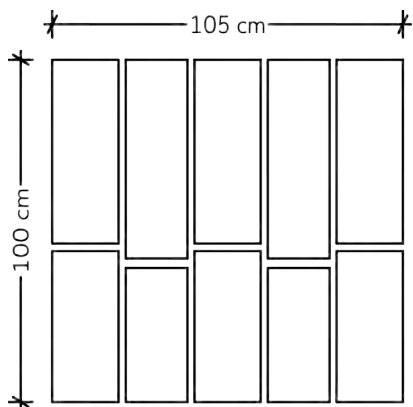

| VIETO MISTRO

| SEMPRE VERDE

| FARO TRIO STRUKTURÁLT

| GRANDO

| ARTLINE

| VENETO

| VIA HOLZ