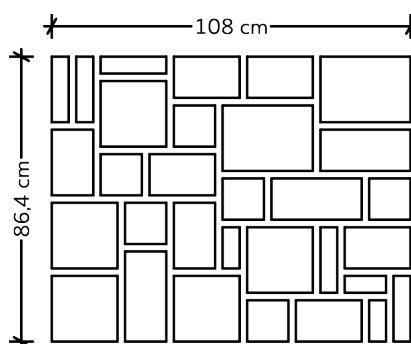

| FARO SETTE