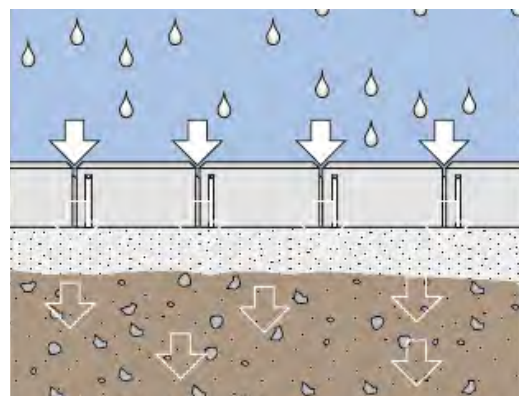

Hogyan működik a **NEXUS**?

A normál távtartó elemek (C) átalakításával és az emiatt kialakuló tölcserhatás révén a fugázóanyag könnyebben folyik le a távtartók közé, így biztosítva a térkövek tökéletes és szilárd rögzítését. A kövek tömörítése után a fuga felső részén olyan szabad tér alakul ki, ahová további fugázóanyagot tudunk tölteni.

A fugázóanyag másodszori besöprése után teljesen kitöltöttek lesznek a kövek közötti rések, így képezve tartós és szilárd erőzárást a teljes felületen.

Tökéletesen kitöltött fugák 

Kötésrendszer: **A** Összekötő- és távtartó elem  
**B** Rögzítő elem  
**C** Rövid rögzítő elem

Vízvezetés a fugák között:

Például a SEMPRE MISTRO térkő 1–3 mm kőzúzalékkal fugázva vízáteresztő rendszerként működik.