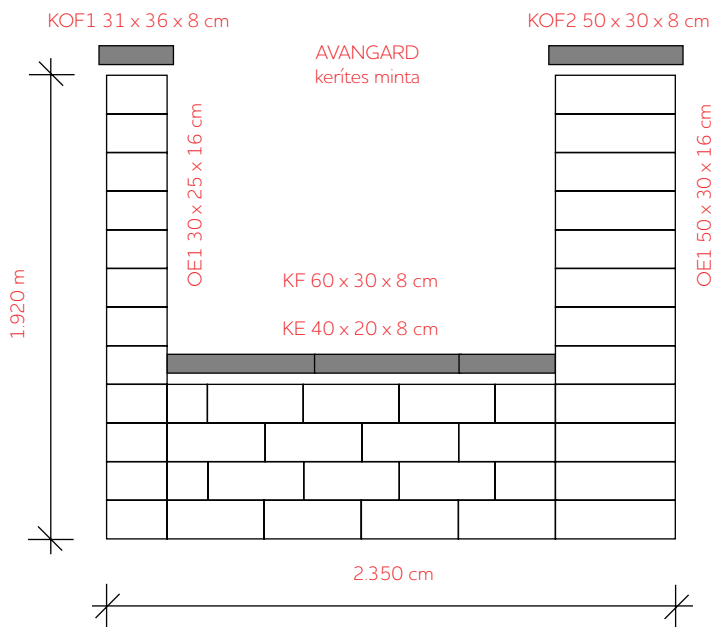

Kerítés-minta és mennysiségek

(az árak bruttó fogyasztói árak):