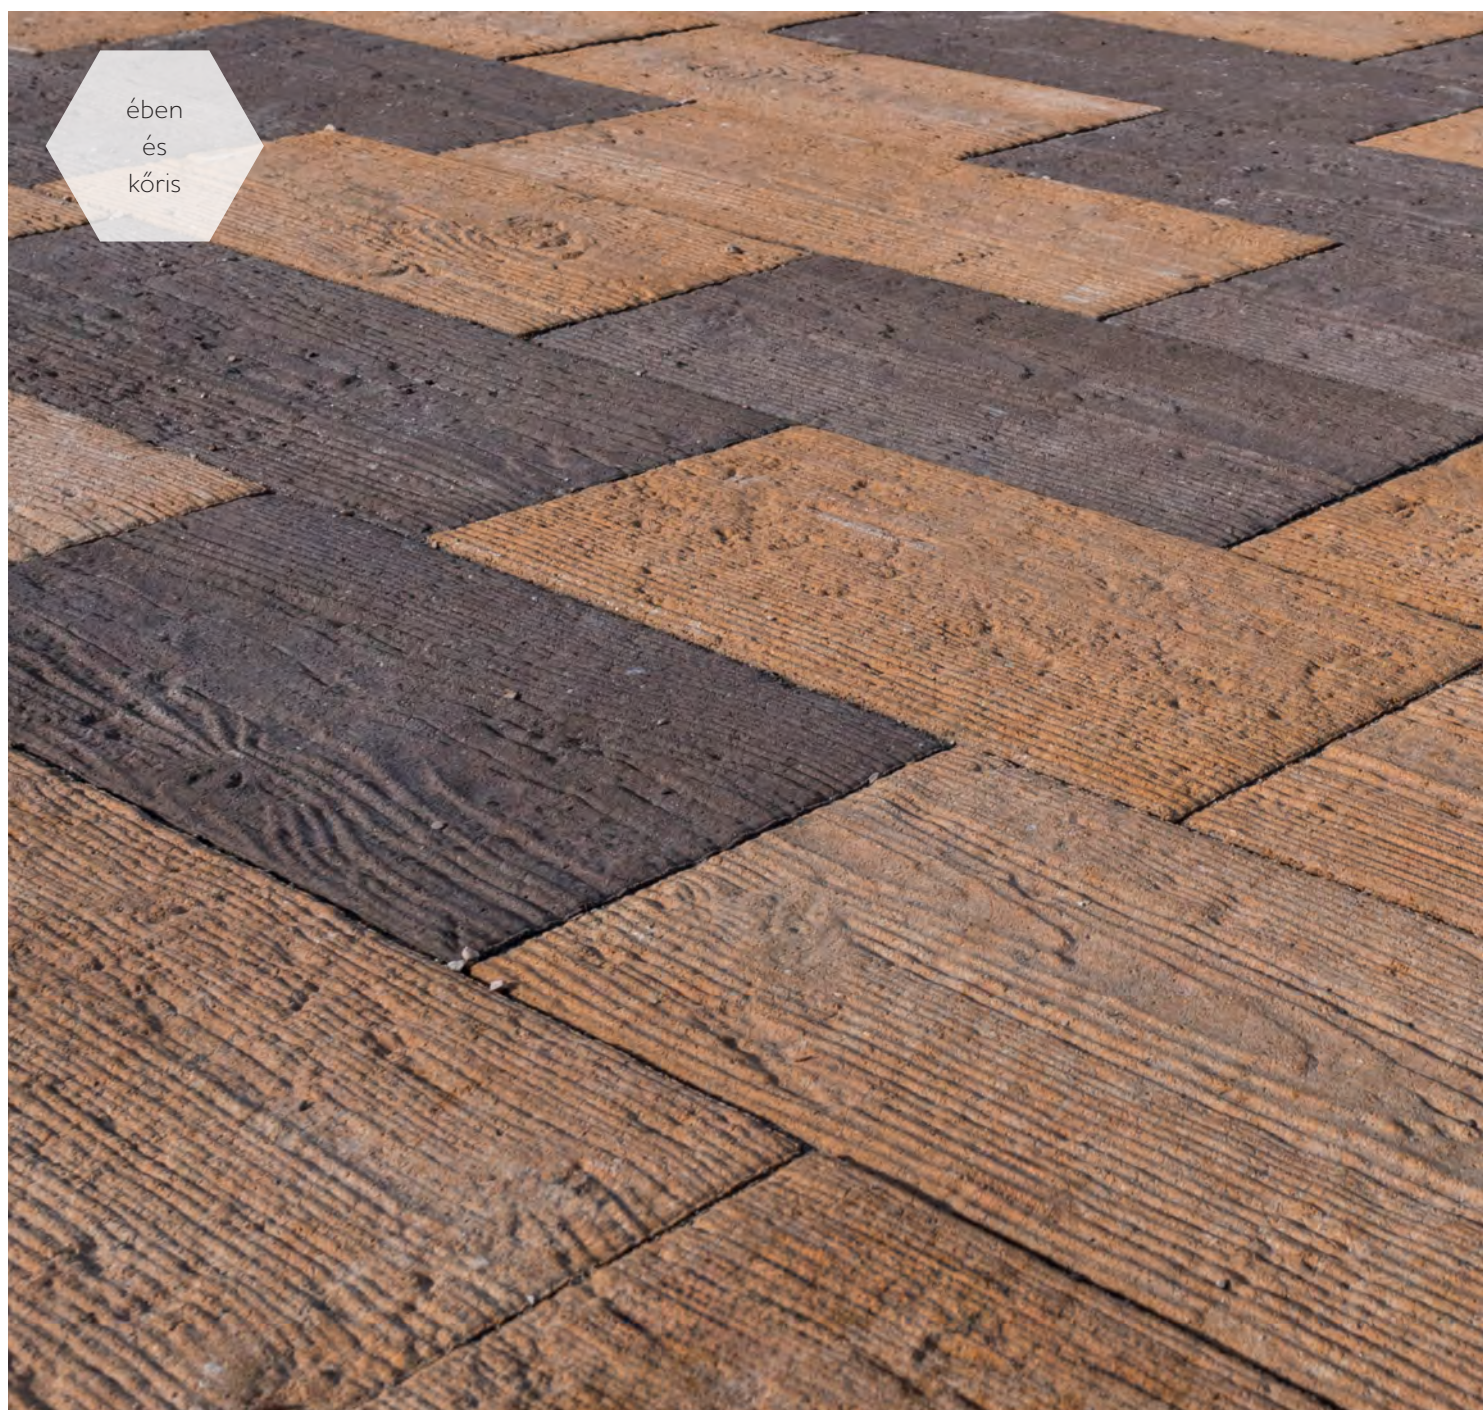

Via Holz

VIA HOLZ termékünket a természetes fa textúra ihlette. Felületi kialakítása a faerezet mintáját idézi. Különleges formája, mérete és színei miatt könnyen eredeti fából készült burkolatnak nézhetnénk, pedig egy vastag, stabil és időtálló térkőről van szó. A felület tartósságáról a Clean&Color Protect felületvédelem gondoskodik.

Prémium **CP+** **R** **li** | vastagság: 8 cm

13.990 Ft/m²*

| méret: 40 x 21 cm ; 45 x 21 cm ; 55 x 21 cm ; 60 x 21 cm

| ében | kőris | gesztenye

| ajánlott felhasználás:

ében
és
kőris