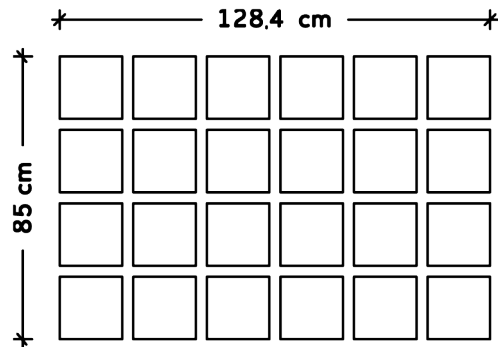

| SEMPRE VERDE