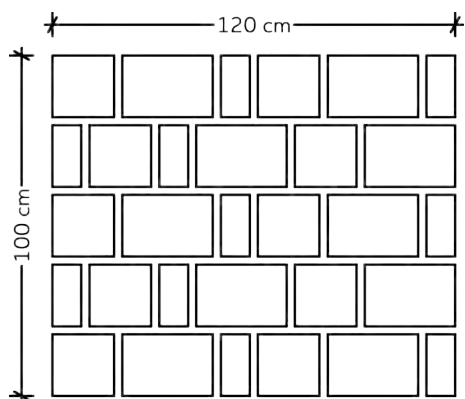

| SEMPRE MISTRO