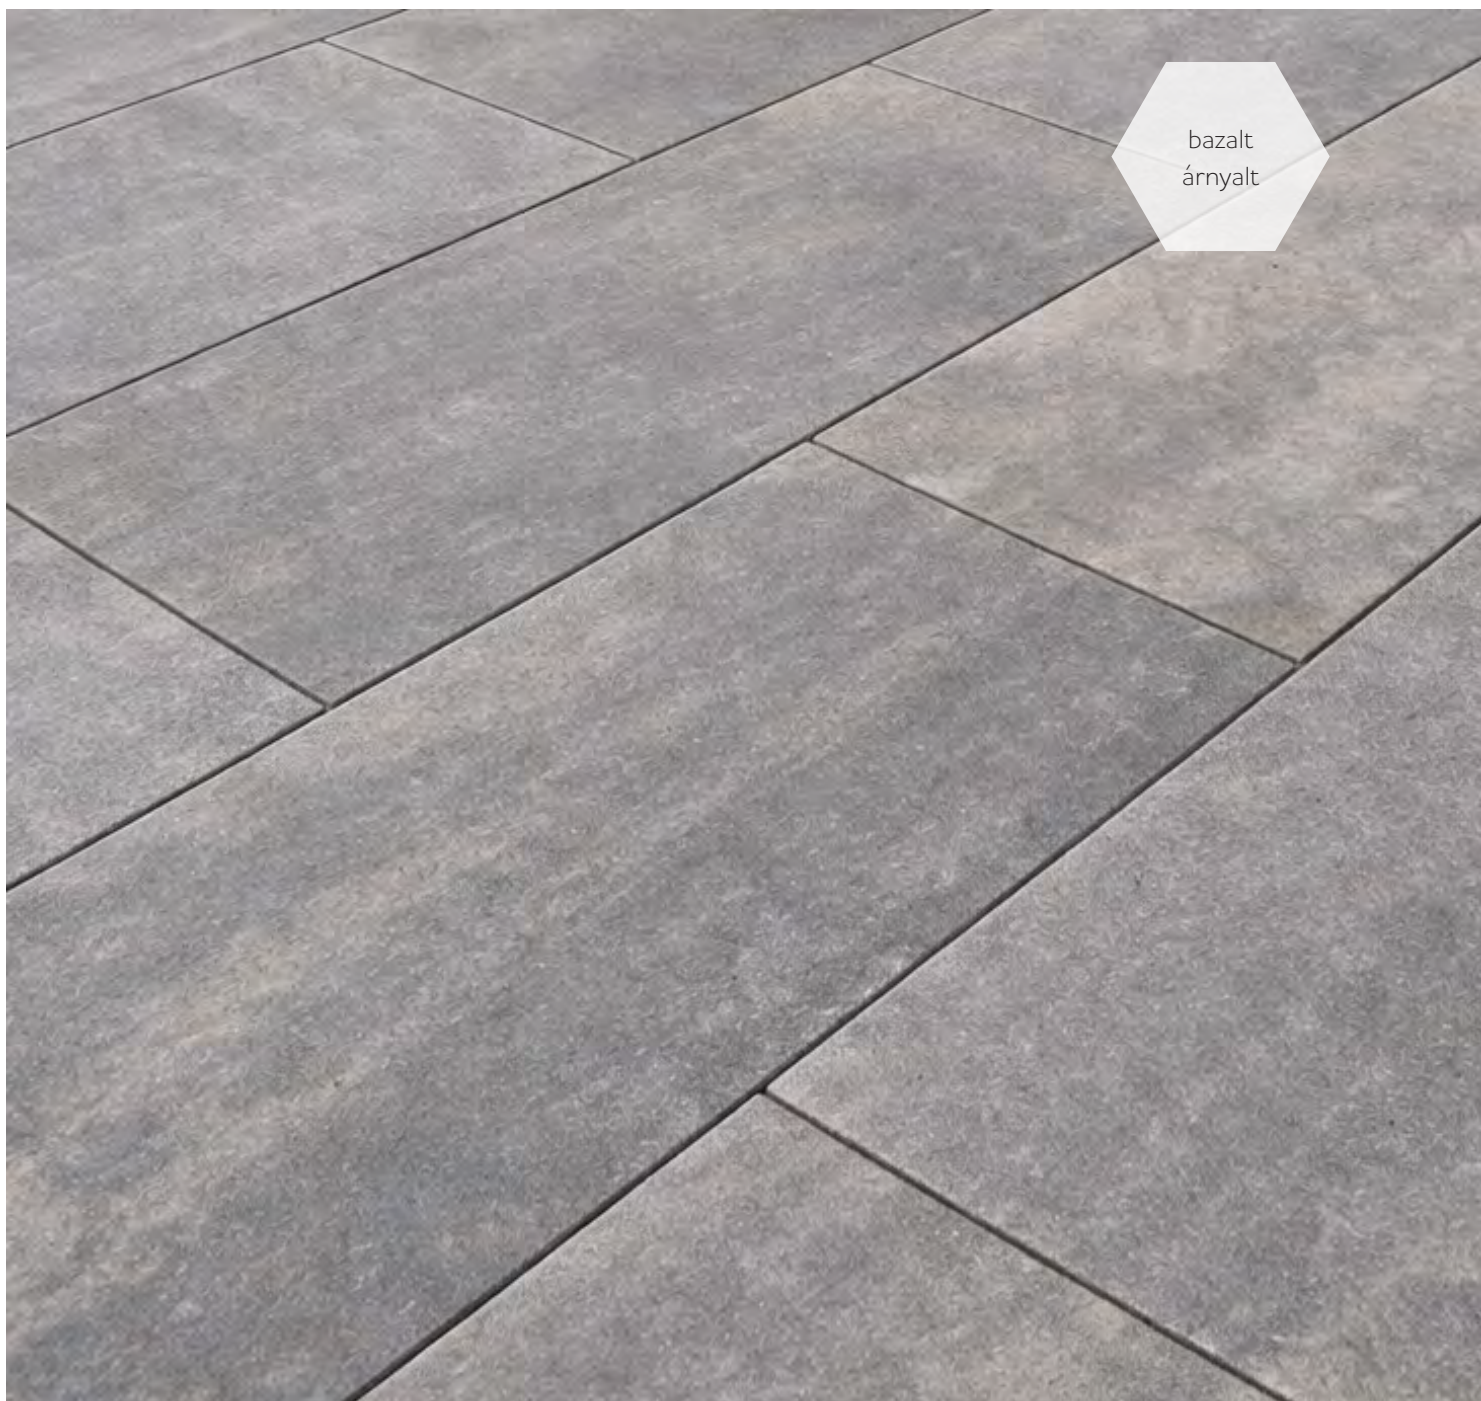

Prestige

Tekintélyt parancsoló nagy méret és egyenes, letisztult, minimalista stílus jellemzi a PRESTIGE burkoló lapunkat. Élkezelt, sima felületével azonnal az ékköve lesz belső udvarok, penthouse apartmanok és családiházak környezetének. Mérete lehetővé teszi a háló-, könyök-, parkettakötés, feles eltolás rakásmóddal történő beépítést.

Prémium **CP+** | vastagság: 5 cm

2.090 Ft/db*

| méret: 70 x 35 cm

| bazalt árnyalt | mokka árnyalt

| ajánlott felhasználás: