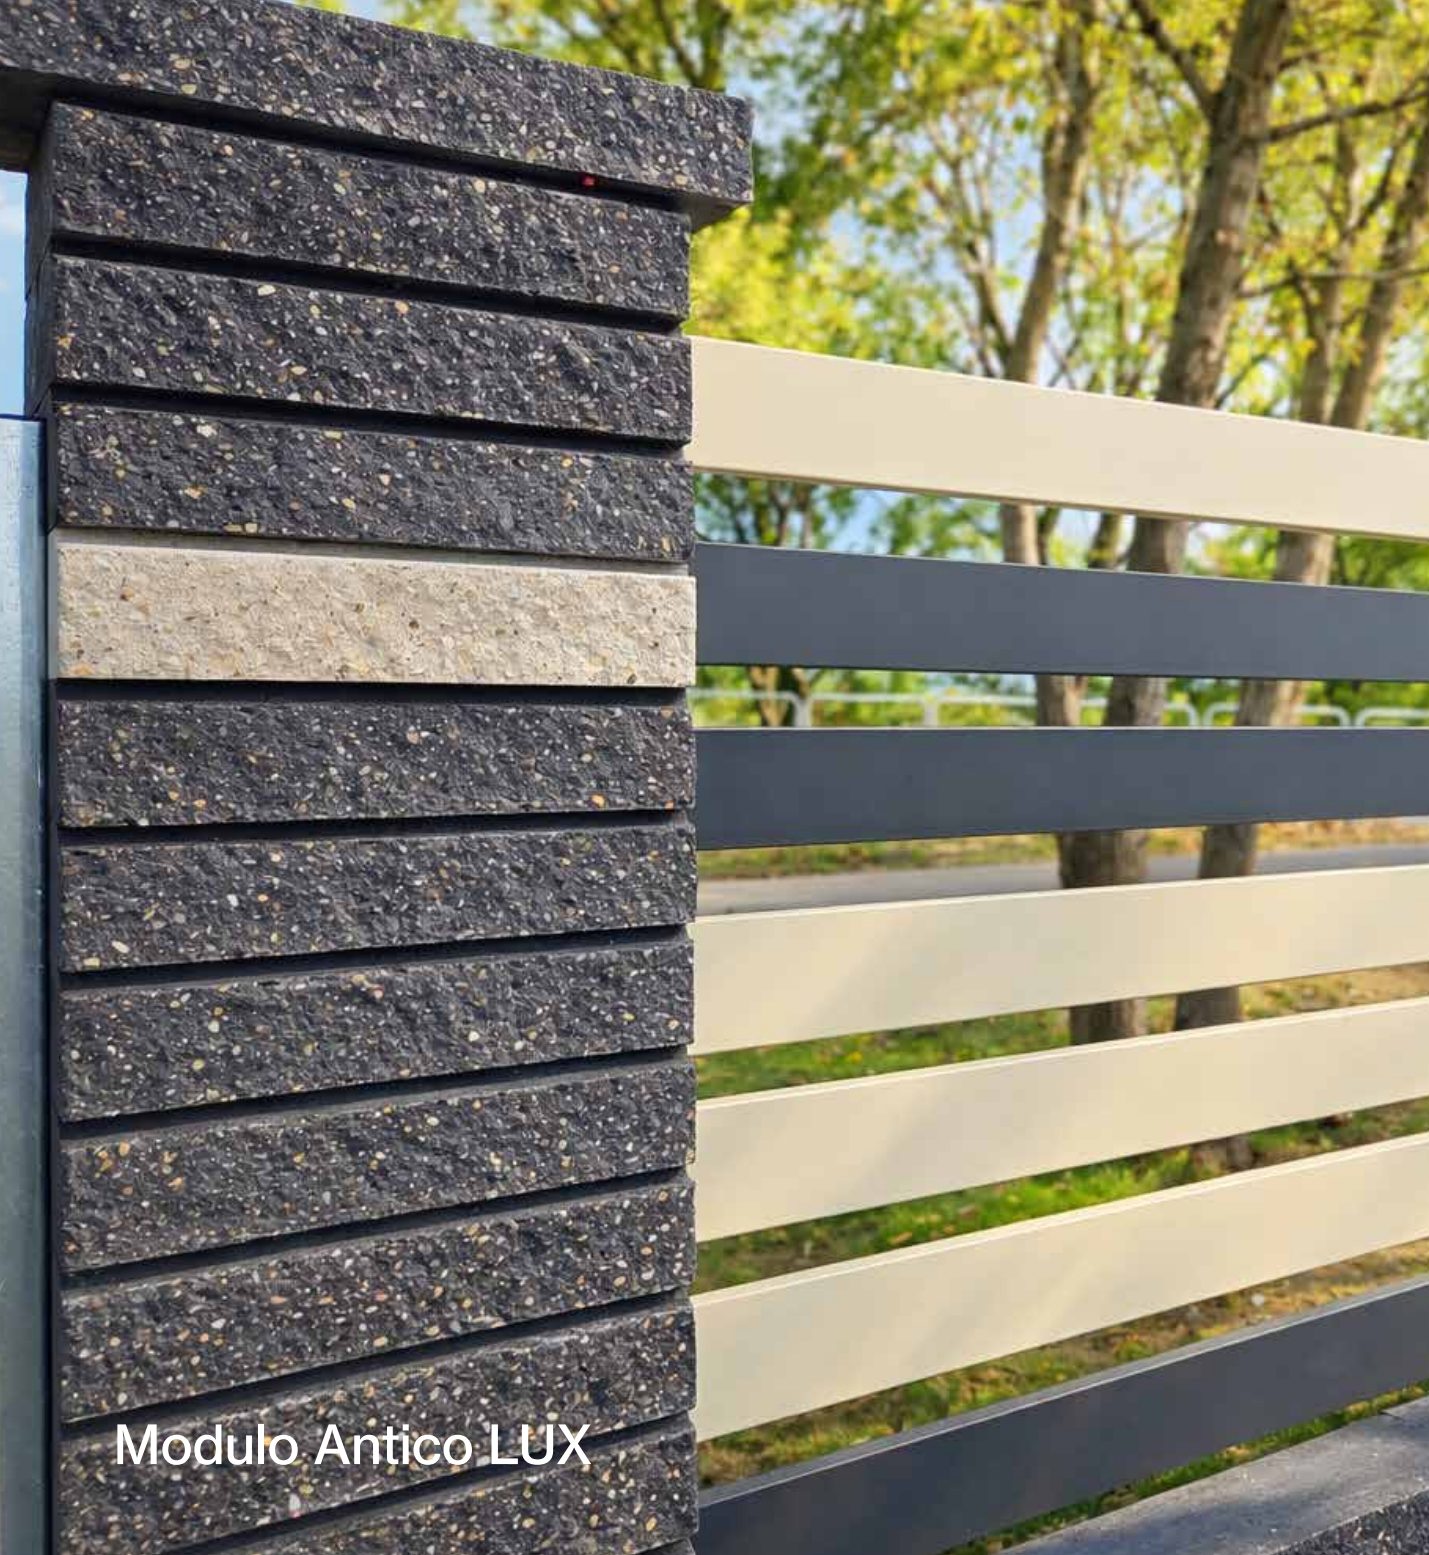

vastagság: 6 cm
méret: 10 x 20 cm
20 x 20 cm
30 x 20 cm

| ekrü
| sötét gyöngyszürke

ajánlott felhasználás:   

VIASTEIN LUX KERÍTÉSRENDSZEREINK

Modulo Antico LUX

LUX **VIA+** 

| ice
| shadow

Kerítéselem vastagság: 9 cm
méret: 40 x 20 cm