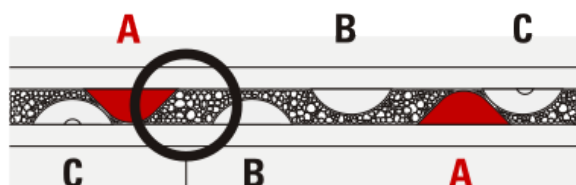

Tökéletesen kitöltött fugák

Fugázóanyaggal tökéletesen kitöltött távtartók