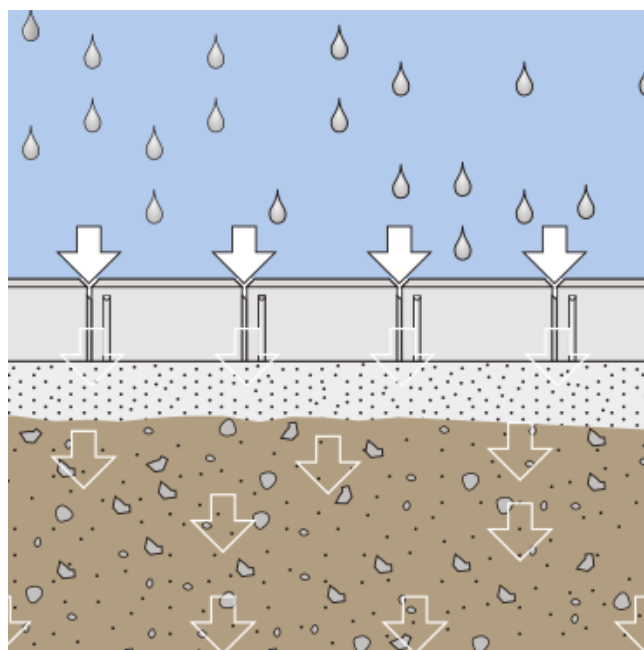

Vízvezetés a fugák között: