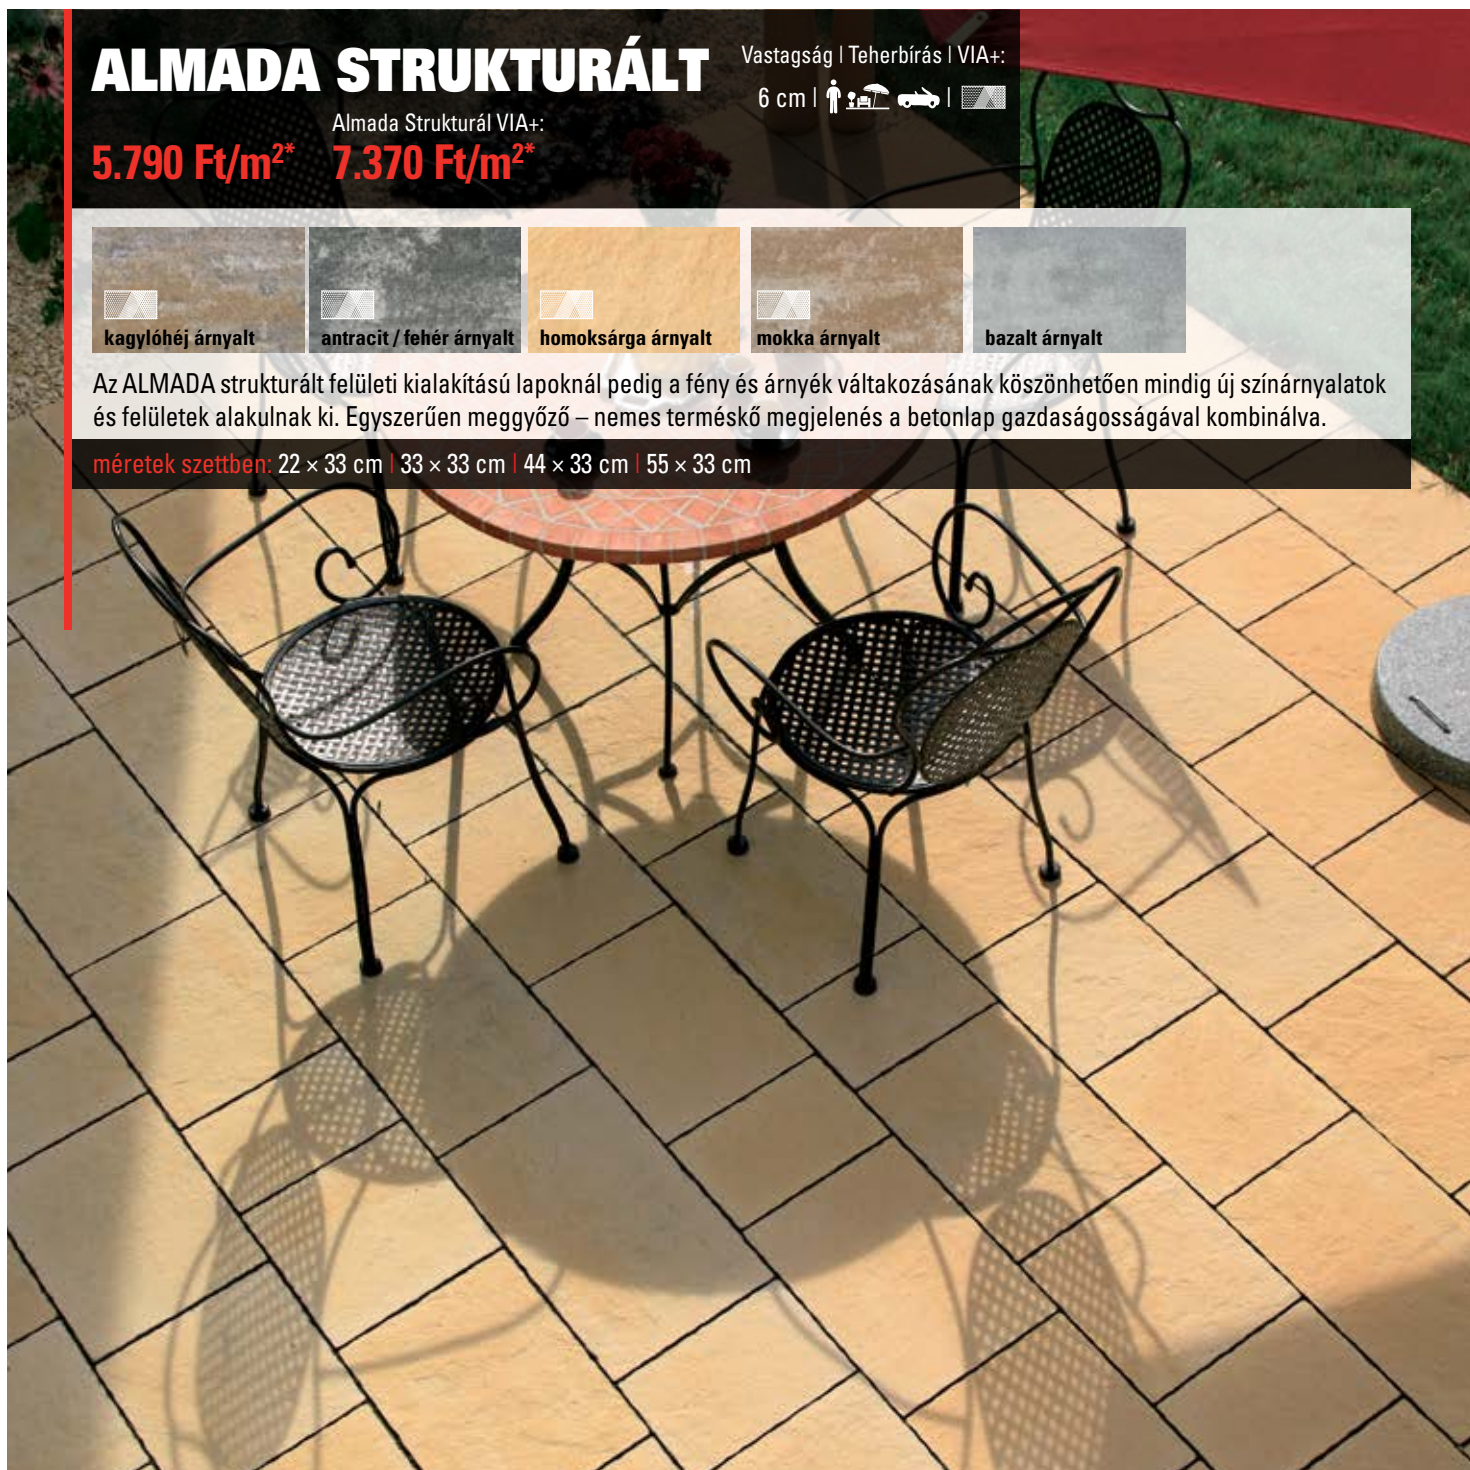

ALMADA STRUKTURÁLT

Vastagság | Teherbírás | VIA+:

6 cm |

5.790 Ft/m²*

Almada Strukturál VIA+:

7.370 Ft/m²*

kagylóhéj árnyalt

antracit / fehér árnyalt

homoksárga árnyalt

mokka árnyalt

bazalt árnyalt

Az ALMADA strukturált felületi kialakítású lapoknál pedig a fény és árnyék váltakozásának köszönhetően mindig új színárnyalatok és felületek alakulnak ki. Egyszerűen meggyőző – nemes terméskő megjelenés a betonlap gazdaságosságával kombinálva.

méretetek szettben: 22 × 33 cm | 33 × 33 cm | 44 × 33 cm | 55 × 33 cm

antracit / fehér árnyalt

Viastein Kft.

info@viastein.hu
www.viastein.hu

VIA + felületkezelési eljárással ellátott.

Nyomdatechnikai okok miatt a kiadványban a termékek itt ábrázolt színe a valódi színtől eltérhet. A nyomdai hibákért felelősséget nem vállalunk. Javasoljuk, hogy vásárlás előtt tekintse meg a kívánt terméket márkakereskedéseinkben.

VIASTEIN
és a tér átalakul