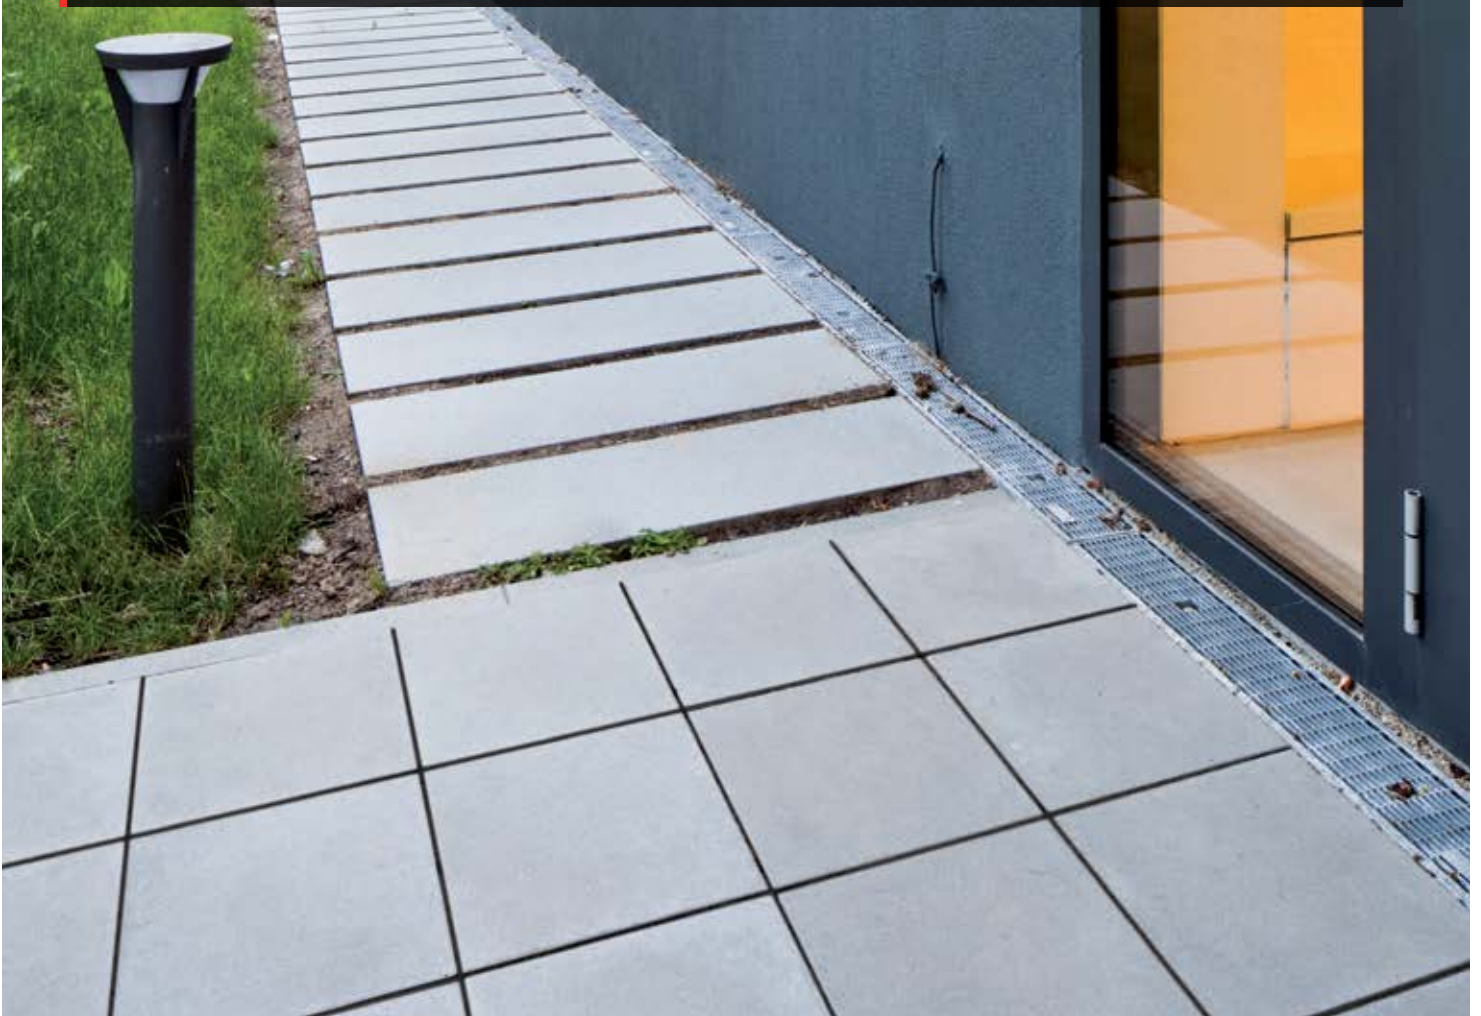

GARDENO

Vastagság | Teherbírás:

4,2 cm |

szürke:

590 Ft/db*

kagylóhéj árnyalt, antracit / fehér árnyalt, szavanna árnyalt:

790 Ft/db*

Klasszikus és elegáns terasz burkolására a Gardeno termékcsaládunk 40x40 cm-es lapjaival, melyet hálósan és kötésben is lerakhat.

méret: 40 × 40 cm

kagylóhéj árnyalt

Viastein Kft.

info@viastein.hu
www.viastein.hu

VIA + felületkezelési eljárással ellátott

Nyomdatechnikai okok miatt a kiadványban a termékek itt ábrázolt színe a valódi színtől eltérhet. A nyomdai hibákért felelősséget nem vállalunk. Javasoljuk, hogy vásárlás előtt tekintse meg a kívánt terméket márkakereskedéseinkben.

VIASTEIN
és a tér átalakul