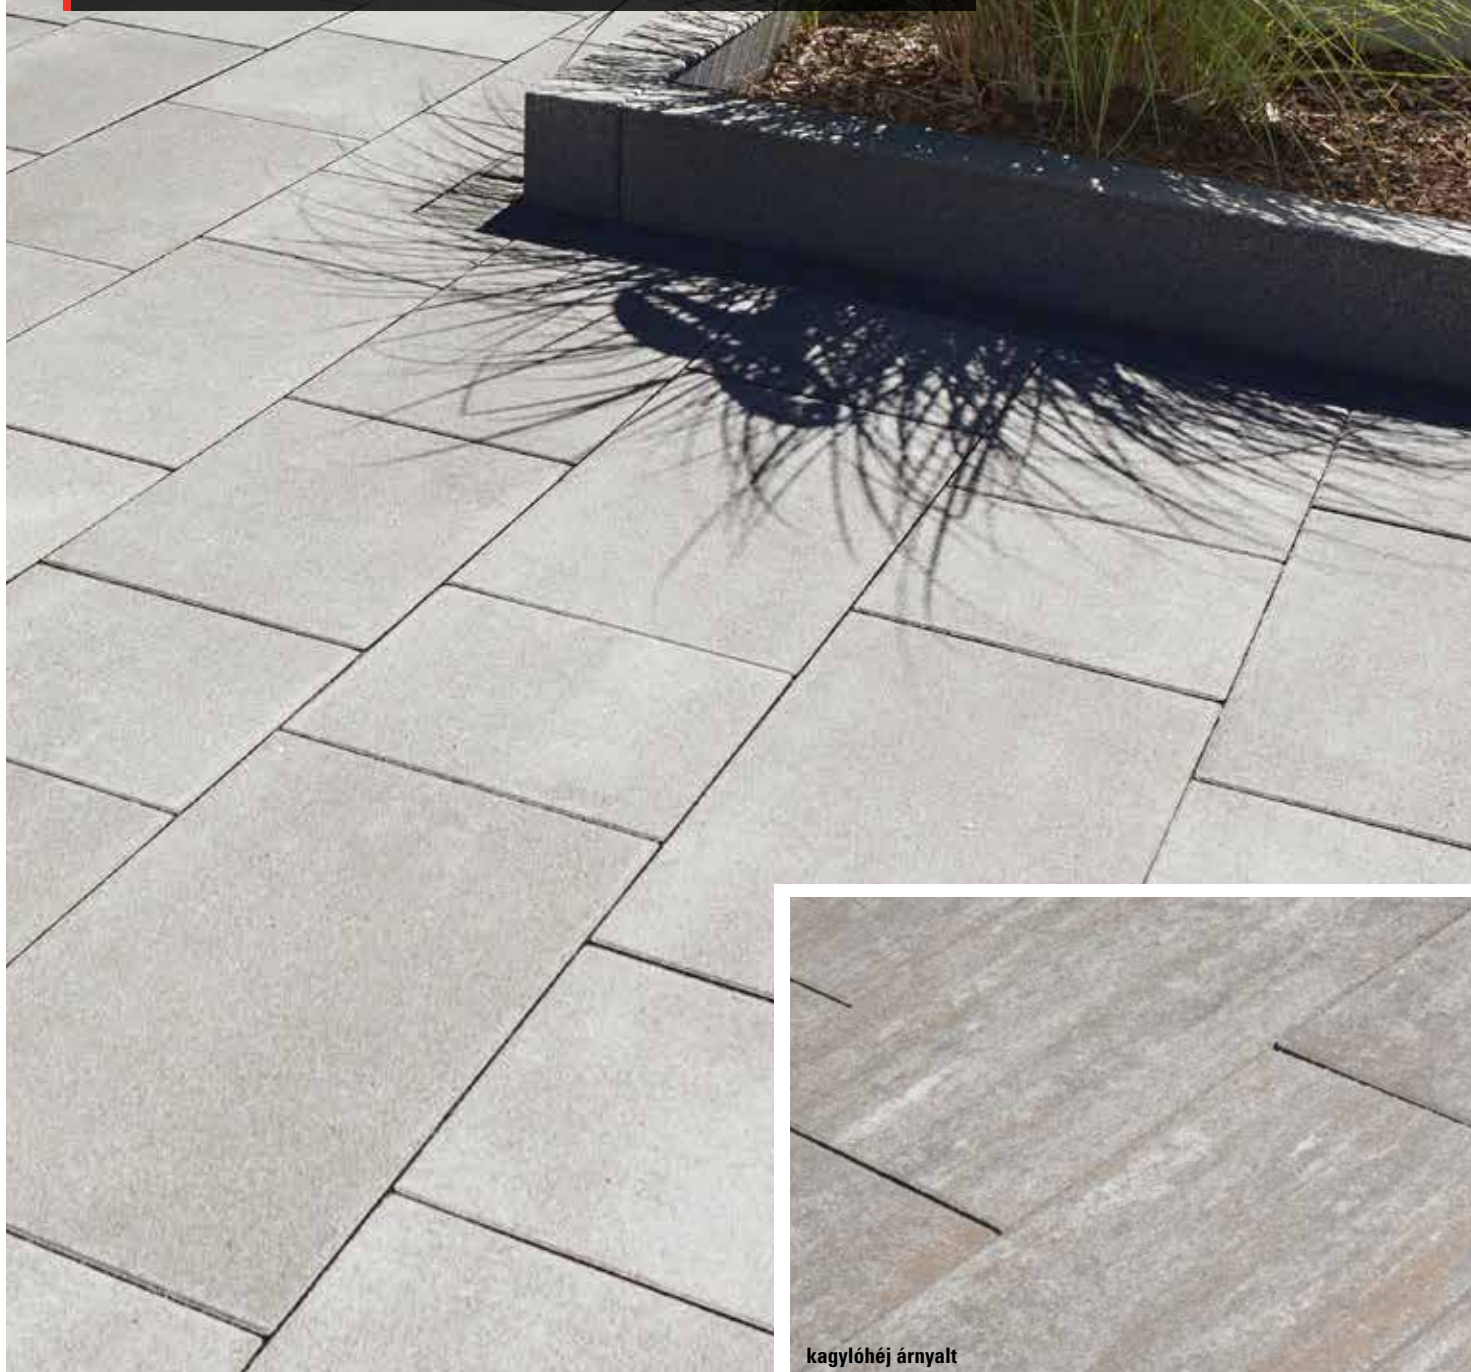

kagylóhéj árnyalt

Viastein Kft.

info@viastein.hu
www.viastein.hu

VIA + felületkezelési eljárással ellátott.

VIASTEIN
és a tér átalakul