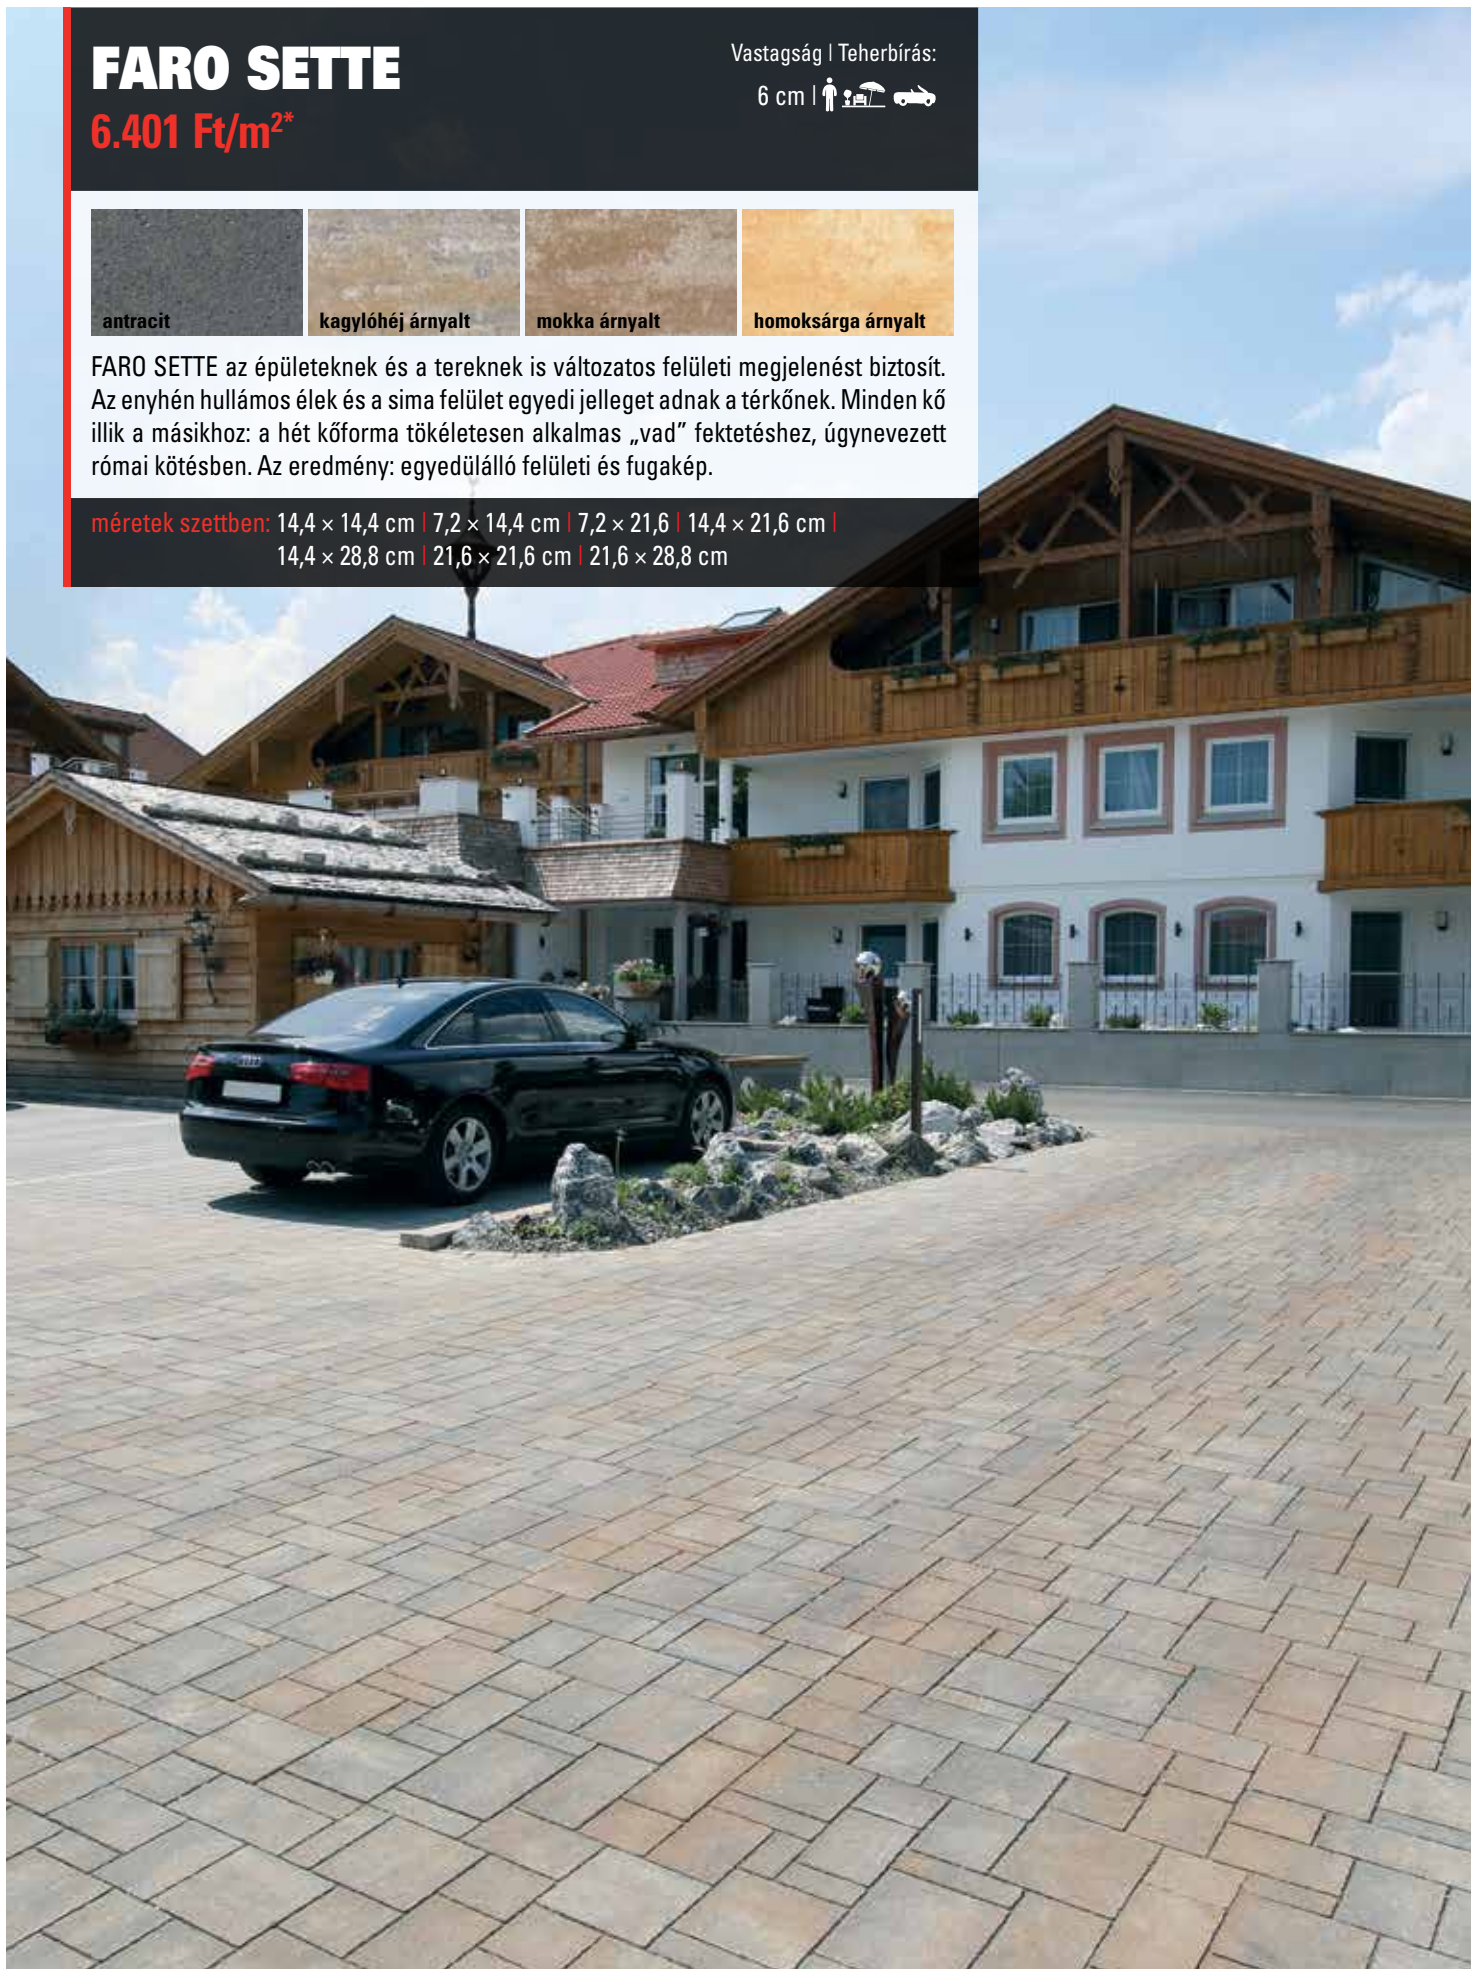

FARO SETTE

6.401 Ft/m²*

Vastagság | Teherbírás:

6 cm |

antracit

kagylóhéj árnyalt

mokka árnyalt

homoksárga árnyalt

FARO SETTE az épületeknek és a tereknek is változatos felületi megjelenést biztosít. Az enyhén hullámos élék és a sima felület egyedi jelleget adnak a térkőnek. Minden kő illik a másikhöz: a hét kőforma tökéletesen alkalmas „vad” fektetéshez, úgynevezett római kötésben. Az eredmény: egyedülálló felületi és fugakép.

méreték szettben: 14,4 × 14,4 cm | 7,2 × 14,4 cm | 7,2 × 21,6 | 14,4 × 21,6 cm |
14,4 × 28,8 cm | 21,6 × 21,6 cm | 21,6 × 28,8 cm

Via Stein Kft.

info@viastein.hu
www.viastein.hu

VIA + felületkezelési eljárással ellátott.

Nyomdatechnikai okok miatt a kiadványban a termékek itt ábrázolt színe a valódi színtől eltérhet. A nyomdai hibákért felelősséget nem vállalunk. Javasoljuk, hogy vásárlás előtt tekintse meg a kívánt terméket márkakereskedéseinkben.